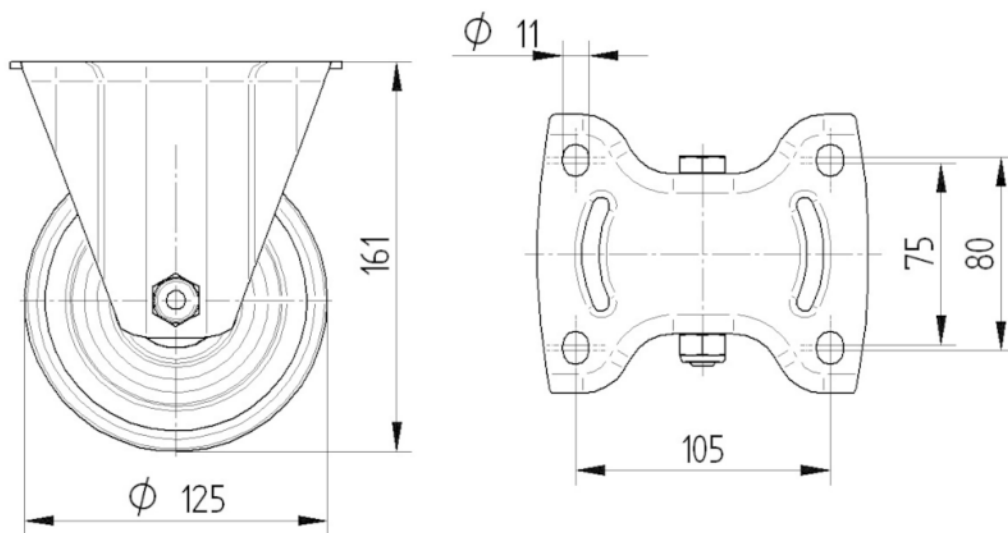

ALPHA

3478UAR125P63 CL60 OH161 WB-NATURAL

EAN 4031582306859

Pasūtījuma numurs 00028790

BETTER MOBILITY. BETTER LIFE.

TEHNISKIE RASĒJUMI

8478UAD125 P63