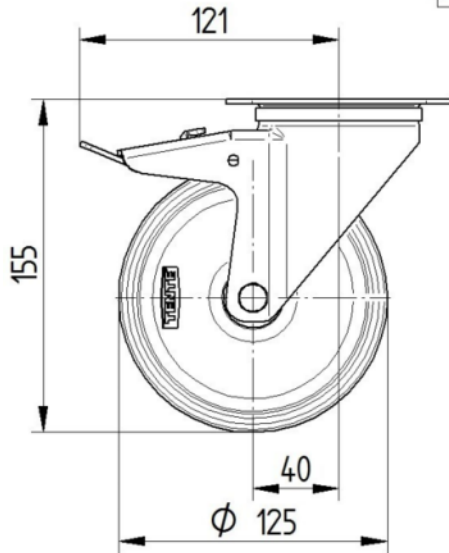

제품명	Alpha
하우징 유형	토탈락 장치가 있는 회전식 캐스터
표준	EN12532 - 운송 장비
4km/h에서의 적재 용량	275 kg
적재 용량 정적	550 kg
온도 범위(최소)	-25 °C
온도 범위(최대)	80 °C
총높이	155 mm
전체 너비	75 mm
전체 체중	1.056 kg

휠

차체 재질	폴리아미드
트레드 재질	휠 차체와 동일
베어링	플레인 베어링
차축	너트로 고정
휠 색상	내추럴 화이트
스레드 가드	스레드가드 없음
직경	125 mm
트레드 폭	40 mm
차체 너비	40 mm
트레드의 경도(D)	75 Shore D

하우징

재료	강판, 무거움
Fork 외형	다양한
스위블 베어링	볼 레이스 2회
색상	파란색 부동태화
오프셋	40 mm
회전 반경	123 mm
회전 간섭	246 mm
덤 직경	75 mm

피팅

피팅 유형	직사각형 플레이트
플레이트 길이	105 mm
플레이트 너비	80 mm
플레이트 홀 길이(최소)	77 mm
플레이트 홀 길이(최대)	60 mm
플레이트 구멍 너비(최소)	77 mm
플레이트 구멍 너비(최대)	80 mm
플레이트 구멍 직경	9 mm

BETTER MOBILITY. BETTER LIFE.

기술 도면

3477U00125P62-neu

Platte 3470-080P62-105x80