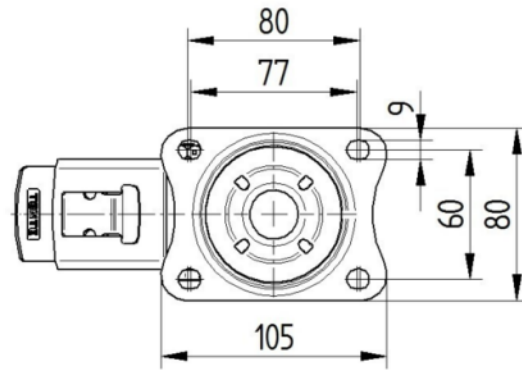

ALPHA

3477U00125P62

EAN 4031582050196

BETTER MOBILITY. BETTER LIFE.

기술 도면

3477U00125P62-neu