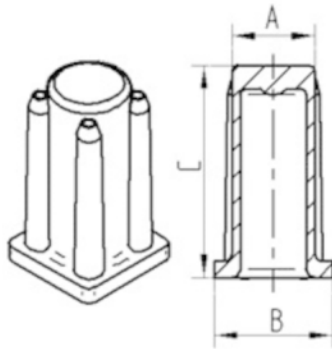

ATTRIBUTS DE BASE

Nom du produit	Prise de courant
Type	Accessoire
Capacité de charge à 3 km/h	40 kg
Statique Capacité de charge	80 kg
Hauteur	36 mm
Poids global	0,008 kg

RACCORD

Type de raccord	Synthétique Douille, carré
Diamètre Œil	22 mm

PRISE DE COURANT

KUNSTSTOFF HUELSE R40-22/11

EAN 4031582090192

Numéro de commande 00009046

BETTER MOBILITY. BETTER LIFE.

DESSINS TECHNIQUES

Bezeichnung	A	B	C
R40-16x16	16	20	36
R40-17x17	17	19	36
R40-18x18	18	20	36
R40-21x21	21	23,5	36
R40-22x22	22	24,5	36
R40-23x23	23	25,5	36
R40-26x26	26	30	36