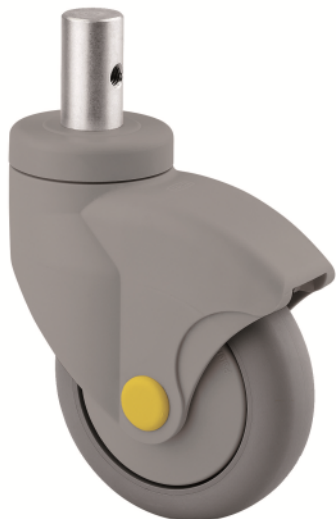

GALEA STAINLESS

5080YGC100R05-22X40

EAN 4031582355710

Pasūtījuma numurs 00770170

Attēls var atšķirties no oriģinālā produkta

VEIKTSPĒJA

Rullļa veiktspēja ●●●○○

Kustības troksnis ●●●○○

Nodilums ●●●○○

Korozijas izturīgs ●●●●●

PAMATAATRIBŪTI

Produkta nosaukums	Galea stainless
Korpusa tips	Grozāmais atbalsta ritenis
Standarta	EN12530 - Ierīču atbalsta riteni
Krāvnese pie 3 km/h	100 kg
Elektrovadītspējīga	✓
Nerūsējošais	✓
Statiskā krāvnese	200 kg
Temperatūras diapazons (minimālais)	-20 °C
Temperatūras diapazons (maksimālais)	60 °C
Kopējais augstums	139 mm

RITENIS

Korpusa materiāls	Polipropilēns, elektrovadītspējīgs
Protektora materiāls	Termoplastiskas gumija, elektrovadoša
Gūltnis	Cuscinetto a sfera di precisione, Inossidabile
Izplešanās armatūra	Ar vītņu aizsargu
Diametrs	100 mm
Protektora platums	30 mm
Protektora cietība (A)	87 Krasts A

KRONŠTEINIS

Materiāls	Poliamīds
Dakšas forma	Slēgts
Grozāmais gultnis	Divu bumbu sacīkstes, pastiprināta, vai nerūsējoša
Ofsets	40 mm
Pagrieziena rādiuss	90 mm
Grozāms savienojums	180 mm

UZSTĀDĪŠANA

Uzstādīšanas veids	Ciets stienis, apaļš
Skrūves diametrs	22 mm
Skrūves garums	40 mm