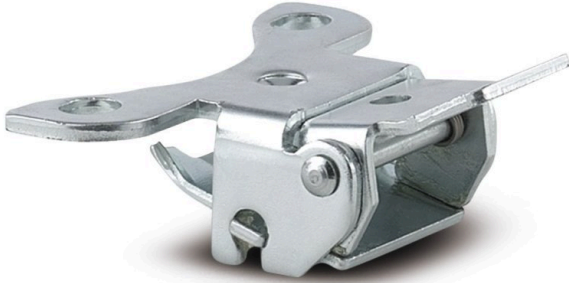

PURETECH

Freno direccional 3641

EAN 4031582453324

BETTER MOBILITY. BETTER LIFE.

이미지는 원래 제품과 다를 수 있습니다.

성능

롤 성능	● ● ● ○ ○
움직임 소음	● ● ● ○ ○
내마모성	● ● ● ○ ○
부식방지	● ● ● ○ ○

핵심 속성

제품명	Puretech
하우징 유형	액세서리
전기 전도성	아니요
스테인리스	아니요
전체 체중	0.26 kg

PURETECH

Freno direccional 3641

EAN 4031582453324

BETTER MOBILITY. BETTER LIFE.

Product Drawings