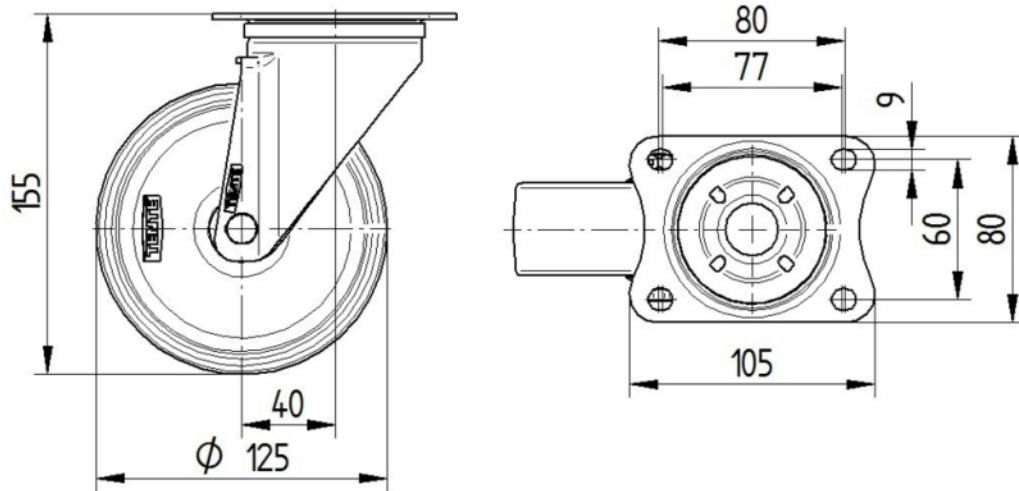

RODA

Material corporal	Poliamida
Material de la banda de rodadura	Identitari amb el cos de Roda
El Bearing	Roamiento de rodillos
Eix	Estirada de nou
Roda de color	Blanc natural
Protectors de fil	Amb la guardaespallles
Diametralització	125 mm
Banda de rodadura ample	40 mm
Corporació ample	40 mm
La duresa del Banda de rodadura (D)	75 Shore D

SUPORT

Material	Acer, pesada
Forquilla Forma	Ample
Scamiento giratorio	Dues curses de ball
Color	Passivat blau
Desplaçament	40 mm
Scio de giro	102,5 mm
Sterferencia de giro	205 mm
Dome Dictel	75 mm

FITACIÓ

Tipus de Fitting	Placa rectangular
Placa llarga	105 mm
Placa ampla	80 mm
Longitud del forat de placa (Minimum)	77 mm
Longitud del forat de placa (màxim)	60 mm
Amplària del forat de placa (Minimum)	77 mm
Amplària del forat de placa (màxim)	80 mm
Placa de diàmetre	9 mm

ALPHA

3470UOJ125P62

EAN 4031582304619
Número de comanda 00001483

BETTER MOBILITY. BETTER LIFE.

DIBUIXOS TÈCNICS

3470U00125P62-neu

Platte 3470-080P62-105x80