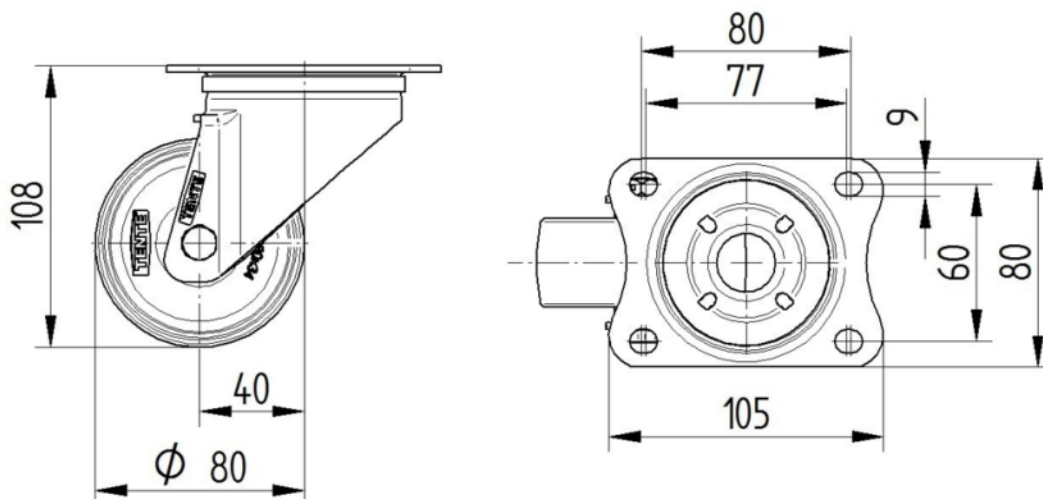

ALPHA

3470PVR080P62

EAN 4031582010763

Pasūtījuma numurs 00001198

BETTER MOBILITY. BETTER LIFE.

TEHNISKIE RASĒJUMI

3470U00080P62-neu