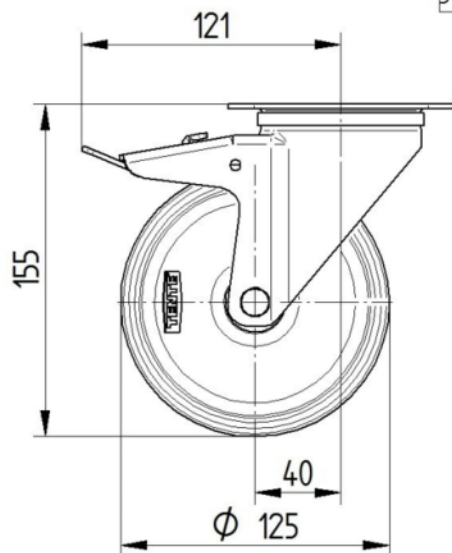

## ARO

Material del cuerpo	Poliamida
	blando
Material de la banda de rodadura	Neumático elástico, sin marcas, vulcanizado
Cojinete	Rodamiento de bolas de precisión
Eje	Enroscado con tuerca
Color Aro	Gris plateado (RAL7001)
Protectores de hilo	Con protector de roscas
Diámetro	125 mm
Ancho de Banda de rodadura	40 mm
Anchura del cuerpo	40 mm
Dureza de la Banda de rodadura (A)	63 Shore A

## SOPORTE

Material	Chapa de acero, pesada
Forma de Horquilla Forma	Ancho
Rodamiento giratorio	Dos carreras de bolas
Color	Pasivado azul
Desplazamiento	40 mm
Radio de giro	123 mm
Interferencia de giro	246 mm
Diámetro del domo	75 mm

## AJUSTE

Tipo de ajuste	Placa rectangular
Longitud de la placa	105 mm
Anchura de la placa	80 mm
Longitud del orificio de la placa (mínimo)	77 mm
Longitud del orificio de la placa (máxima)	60 mm
Ancho del orificio de la placa (mínimo)	77 mm
Anchura del orificio de la placa (máxima)	80 mm
Diámetro del orificio de la placa	9 mm

## DIBUJOS TÉCNICOS

3477U00125P62-neu

Platte 3470-080P62-105x80