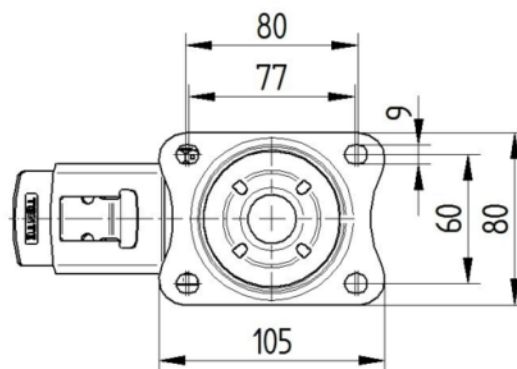

ALPHA

3477UFP125P62

EAN 4031582377002

Número de pedido 00006374

BETTER MOBILITY. BETTER LIFE.

DIBUJOS TÉCNICOS

3477U00125P62-neu