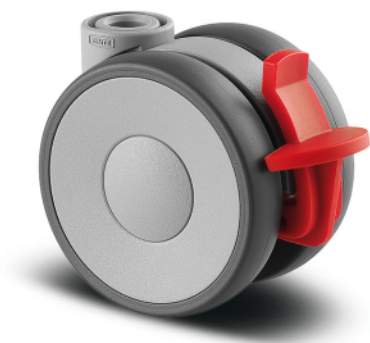

# LINEA LIGHT

5925POH065L51-10 KICK PEDAL

EAN 4031582404012

BETTER MOBILITY. BETTER LIFE.

L'immagine può differire dal prodotto originale

## ATTRIBUTI PRINCIPALI

Nome del prodotto	Linea light
Tipo	Ruota girevole con freno semplice
Standard	EN12528 - Ruote per arredamento
Portata a 3 km/h	40 kg
Portata statica	80 kg
Intervallo di temperatura (minimo)	-10 °C
Intervallo di temperatura (massimo)	40 °C
Altezza totale	68 mm
Larghezza complessiva	46 mm
Peso complessivo	0,091 kg

## RUOTA

Materiale del corpo	Polipropilene
Materiale del battistrada	Identico al nucleo
Cuscinetto	Cuscinetto piano
Parafili	Con parafili
Diametro	65 mm
Larghezza battistrada	13,9 mm