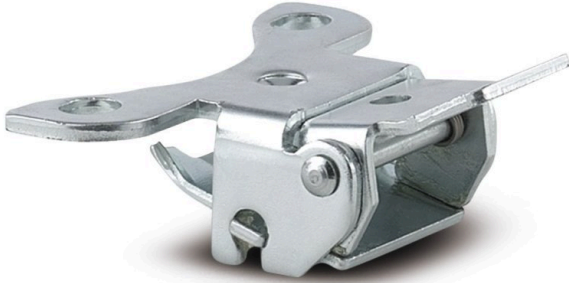

PURETECH

Directional lock 3471/160-200 P63

EAN 4031582438116

BETTER MOBILITY. BETTER LIFE.

이미지는 원래 제품과 다를 수 있습니다.

성능

롤 성능	● ● ● ○ ○
움직임 소음	● ● ● ○ ○
내마모성	● ● ● ○ ○
부식방지	● ● ● ○ ○

핵심 속성

제품명	Puretech
하우징 유형	액세서리
전기 전도성	아니요
스테인리스	아니요
전체 체중	0.26 kg

PURETECH

Directional lock 3471/160-200 P63

EAN 4031582438116

BETTER MOBILITY. BETTER LIFE.

Product Drawings