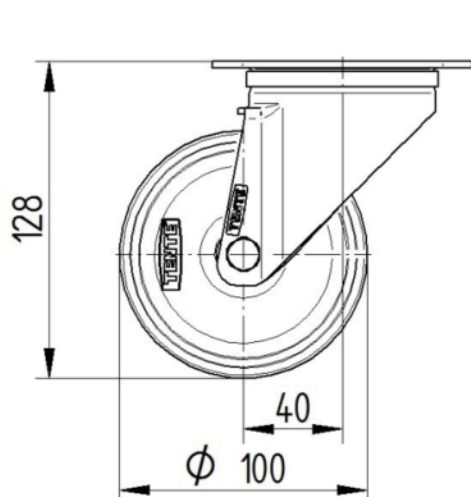

RODA

Material corporal	Polipropilè
Material de la banda de rodadura	Identitari amb el cos de Roda
El Bearing	Roamiento de rodillos
Eix	Estirada de nou
Roda de color	Grafit negre (RAL9011)
Protectors de fil	Sense vigilància
Diametralització	100 mm
Banda de rodadura ample	36 mm
Corporació ample	36 mm
La duresa del Banda de rodadura (D)	65 Shore D

SUPORT

Material	Acer, pesada
Forquilla Forma	Ample
Scamiento giratorio	Dues curses de ball
Color	Passivat blau
Desplaçament	40 mm
Scio de giro	90 mm
Sterferencia de giro	180 mm
Dome Dictel	75 mm

FITACIÓ

Tipus de Fitting	Placa rectangular
Placa llarga	105 mm
Placa ampla	80 mm
Longitud del forat de placa (Minimum)	77 mm
Longitud del forat de placa (màxim)	60 mm
Amplària del forat de placa (Minimum)	77 mm
Amplària del forat de placa (màxim)	80 mm
Placa de diàmetre	9 mm

ALPHA

3470POR100P62

EAN 4031582010527

Número de comanda 00001099

BETTER MOBILITY. BETTER LIFE.

DIBUIXOS TÈCNICS

3470U00100P62-neu

Platte 3470-080P62-105x80