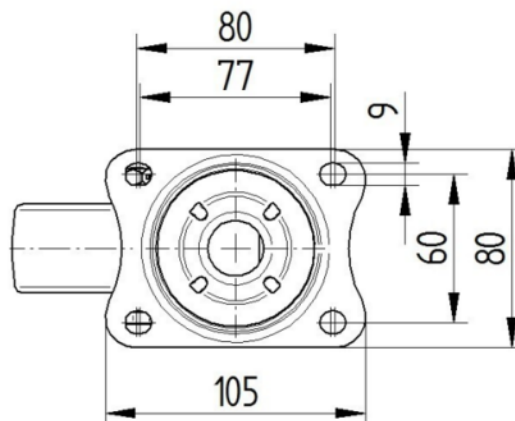

SUPORT

Material	Acer, pesada
Forquilla Forma	Ample
Scamiento giratorio	Dues curses de ball
Color	Passivat blau
Desplaçament	40 mm
Scio de giro	90 mm
Sterferencia de giro	180 mm
Dome Dictel	75 mm

FITACIÓ

Tipus de Fitting	Placa rectangular
Placa llarga	105 mm
Placa ampla	80 mm
Longitud del forat de placa (Minimum)	77 mm
Longitud del forat de placa (màxim)	60 mm
Amplària del forat de placa (Minimum)	77 mm
Amplària del forat de placa (màxim)	80 mm
Placa de diàmetre	9 mm

ALPHA

3470POR100P62

EAN 4031582010527

Número de comanda 00001099

BETTER MOBILITY. BETTER LIFE.

DIBUIXOS TÈCNICS

3470U00100P62-neu

Platte 3470-080P62-105x80