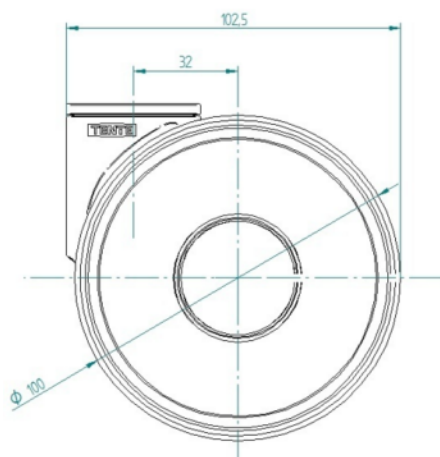

LINEA LOW HEIGHT

5940UAP100P30-10 LH RAL7001

EAN 4031582373028
Bestelnummer 00079953

BETTER MOBILITY. BETTER LIFE.

TECHNISCHE TEKENINGEN

Deutscher
Ontwerper
Club

Interzum
Award

IF
Design
Award