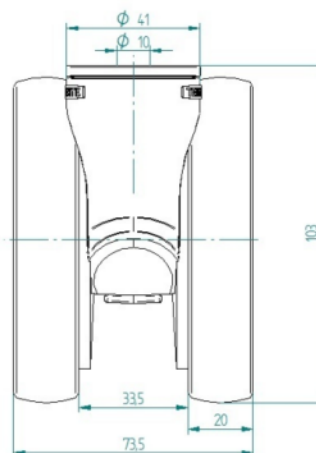

LINEA LOW HEIGHT

5940UAP100P30-10 LH RAL7001

EAN 4031582373028
Bestelnummer 00079953

BETTER MOBILITY. BETTER LIFE.

TECHNISCHE TEKENINGEN

Deutscher
Ontwerper
Club

Interzum
Award

IF
Design
Award