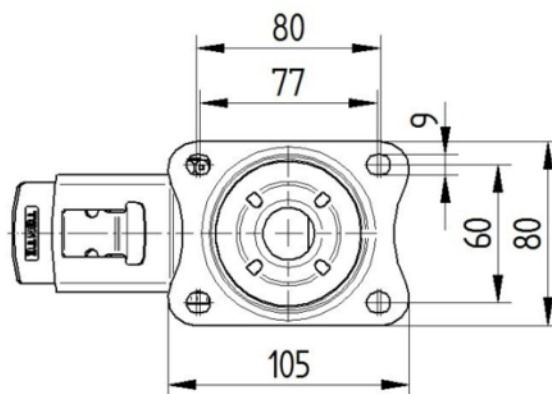

ALPHA

3477PJO100P62

EAN 4031582305425

Numero d'ordine 00007215

DISEGNI TECNICI

3477U00100P62-neu