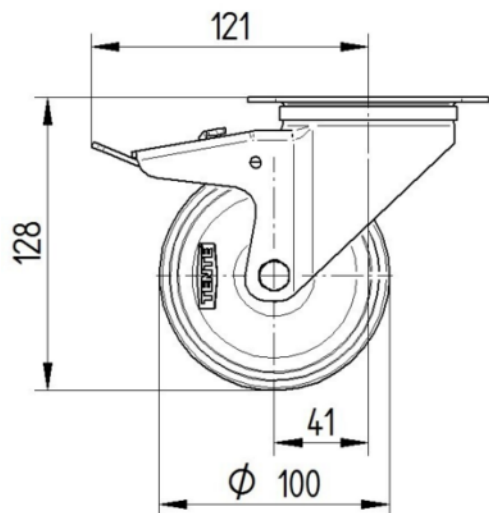

RUOTA

Materiale del corpo	Polipropilene
Materiale del battistrada	Gomma termoplastica
Cuscinetto	Cuscinetto piano
Asse	Vite con dado
Colore Ruota	Grigio argento (RAL7001)
Parafili	Senza parafili
Diametro	100 mm
Larghezza battistrada	32 mm
Larghezza corpo	32 mm
Durezza del Battistrada (A)	87 Shore A

FISSAGGIO

Tipo di fissaggio	Piastra rettangolare
Lunghezza della piastra	105 mm
Larghezza della piastra	80 mm
Lunghezza foro piastra (minima)	77 mm
Lunghezza foro piastra (massima)	60 mm
Larghezza foro piastra (minima)	77 mm
Larghezza foro piastra (massima)	80 mm
Diametro del foro della piastra	9 mm

ALPHA

3477PJO100P62

EAN 4031582305425

Numero d'ordine 00007215

DISEGNI TECNICI

3477U00100P62-neu

Platte 3470-080P62-105x80