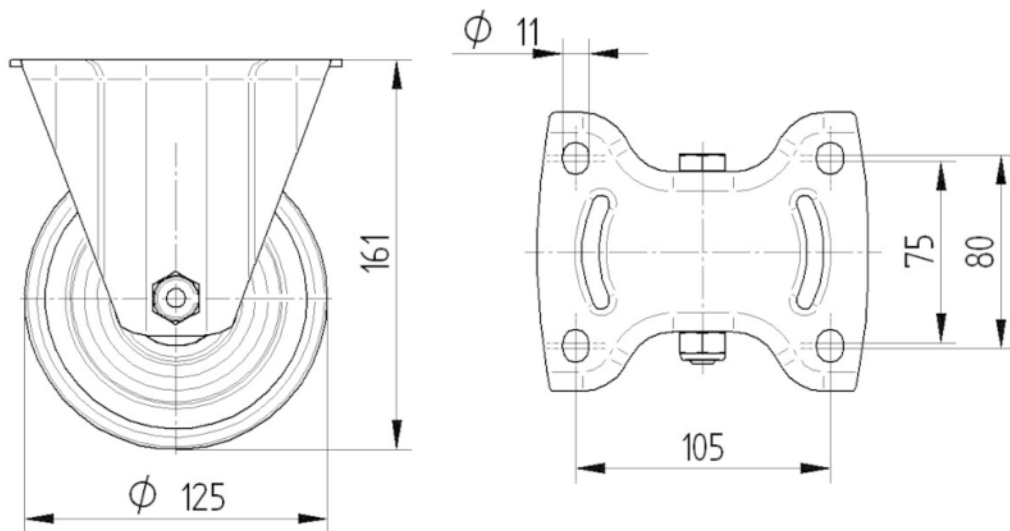

ALPHA

3478UAR125P63 CL60 OH161 WB-NATURAL

EAN 4031582306859
Номер заказа 00028790

BETTER MOBILITY. BETTER LIFE.

ТЕХНИЧЕСКИЕ ЧЕРТЕЖИ

8478UAD125 P63