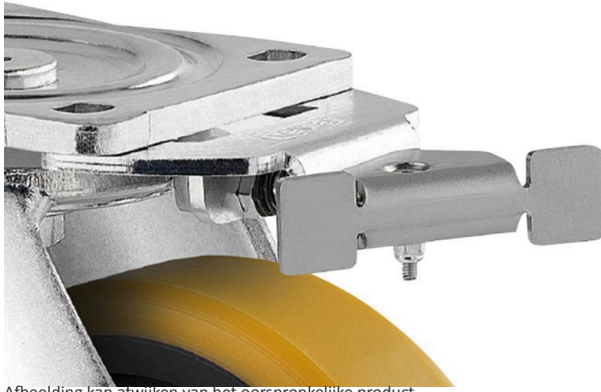

DIRECTIONAL LOCK

Directional lock 9651/9681

EAN 4031582321845

BETTER MOBILITY. BETTER LIFE.

Afbeelding kan afwijken van het oorspronkelijke product

PRESTATIES

Rolprestaties	● ● ● ○ ○
Bewegingsgeluid	● ● ● ○ ○
Slijtage	● ● ● ○ ○
Corrosiebestendigheid	● ● ● ○ ○

KERNKENMERKEN

Productnaam	Richtingvergrendeling
Type	Accessoire
Elektrisch geleidend	Nee
Roestvrij	Nee
Totaal gewicht	0,28 kg