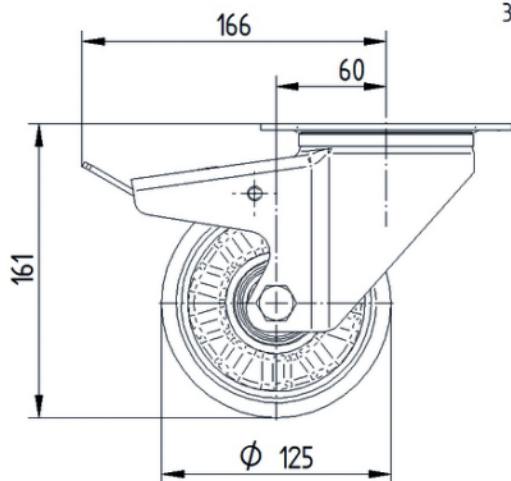

ALPHA

3477ITP125P63 CL60 OH161

EAN 4031582305203
Objednáací číslo 00031271

BETTER MOBILITY. BETTER LIFE.

TECHNICKÉ VÝKRESY