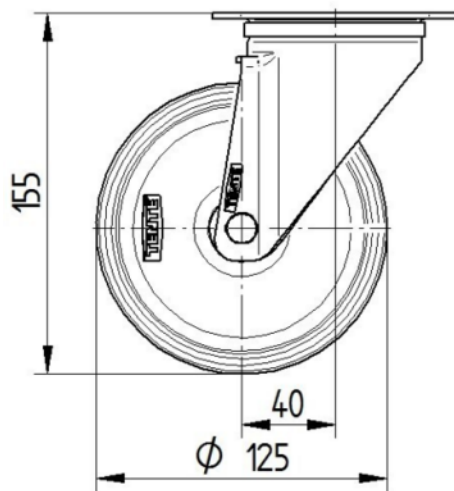

제품명	Alpha
하우징 유형	회전 캐스터
표준	EN12532 - 운송 장비
4km/h에서의 적재 용량	200 kg
적재 용량 정적	400 kg
온도 범위(최소)	-20 °C
온도 범위(최대)	60 °C
총높이	155 mm
전체 너비	75 mm
전체 체중	0.864 kg

휠

차체 재질	폴리프로필렌
트레드 재질	휠 차체와 동일
베어링	롤러 베어링
차축	너트로 고정
휠 색상	그래파이트 블랙(RAL9011)
스레드 가드	스레드가드 없음
직경	125 mm
트레드 폭	40 mm
차체 너비	40 mm
트레드의 경도(D)	65 Shore D

하우징

재료	강판, 무거움
Fork 외형	다양한
스위블 베어링	볼 레이스 2회
색상	파란색 부동태화
오프셋	40 mm
회전 반경	102.5 mm
회전 간섭	205 mm
덤 직경	75 mm

피팅

피팅 유형	직사각형 플레이트
플레이트 길이	105 mm
플레이트 너비	80 mm
플레이트 홀 길이(최소)	77 mm
플레이트 홀 길이(최대)	60 mm
플레이트 구멍 너비(최소)	77 mm
플레이트 구멍 너비(최대)	80 mm
플레이트 구멍 직경	9 mm

BETTER MOBILITY. BETTER LIFE.

기술 도면

3470U00125P62-neu

Platte 3470-080P62-105x80