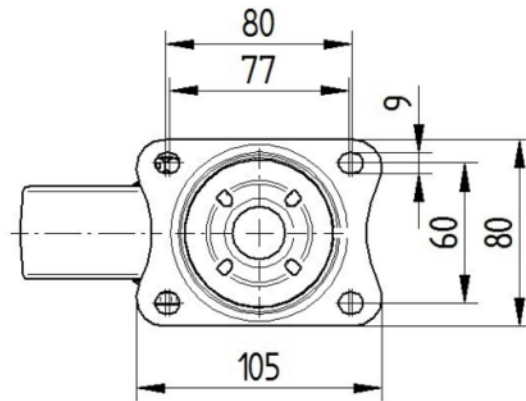

ALPHA

3470POR125P62

EAN 4031582304077

BETTER MOBILITY. BETTER LIFE.

기술 도면

3470U00125P62-neu