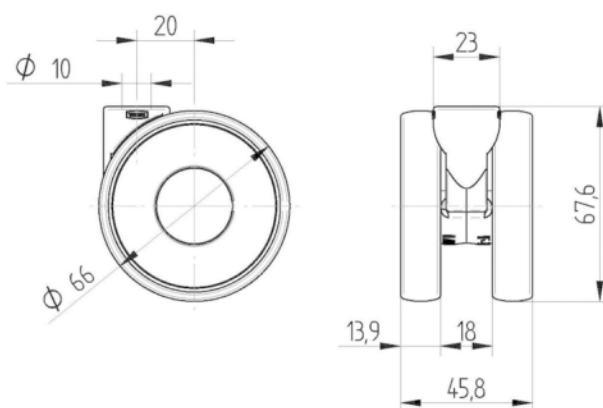

LINEA LIGHT

5920UAI065L51-10 RAL9002

EAN 4031582419252

BETTER MOBILITY. BETTER LIFE.

TEHNISKIE RASĒJUMI

Vācijas
dizaineru klubs

Interzum balva

«IF
Design» balva