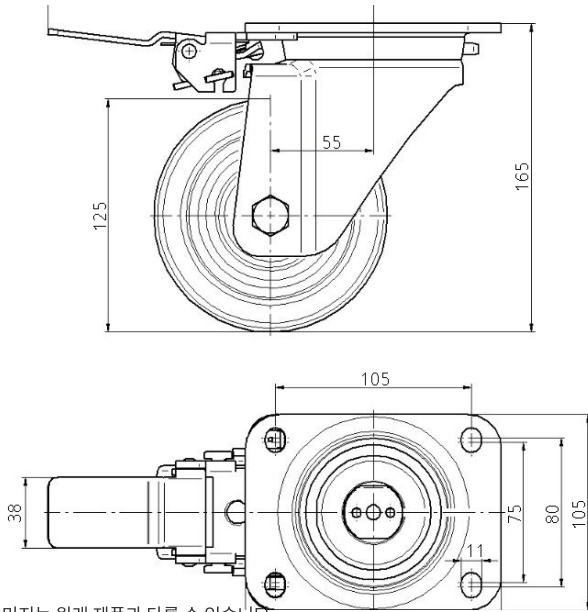

# PURETECH

Directional lock 4681/125-250 P63 XL

EAN 4031582438147

BETTER MOBILITY. BETTER LIFE.

이미지는 원래 제품과 다를 수 있습니다.

## 핵심 속성

제품명	Puretech
하우징 유형	액세서리
전기 전도성	아니요
스테인리스	아니요
전체 체중	0.27 kg