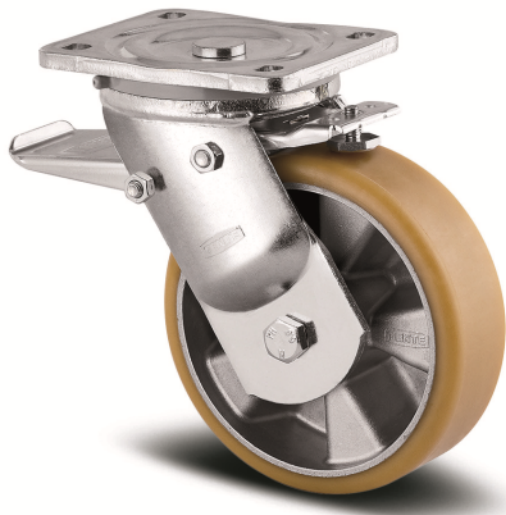

KAPPA

9682ITP160P63 CL67

EAN 4031582315950

Número de comanda 00802074

BETTER MOBILITY. BETTER LIFE.

La imatge pot diferir del producte original.

ACTUACIÓ

Actuació Roll ●●●●○

El soroll del moviment ●●●○

Atràcia ●●●●○

Resistència a a la corrosió ●●●●○

ATRIBUCIONS BÀSIQUES

Nom del producte	Kappa
Tipus	Rueda giratoria con Freno total, Parte delantera de la rueda
Tracidad de carga a 4 km/h	800 kg
Tracidad de carga a 6 km/h	640 kg
Tracidad de carga estàtica	1600 kg
Temperatura (mínim)	-10 °C
Temperatura màxima (màxim)	60 °C
Alçada total	205 mm
Àmplia general	116 mm
Pes total	4,271 kg

RODA

Material corporal	Alumini
Material de la banda de rodadura	Poliuretà, Fos
El Bearing	Rodament de boles de precisió
Eix	Estirada de nou
Roda de color	Amarillo de mel (RAL1005)
Protectors de fil	Sense vigilància
Diametralització	160 mm
Banda de rodadura ample	50 mm
Corporació ample	50 mm
La duresa del Banda de rodadura (A)	92 Shore A
La duresa del Banda de rodadura (D)	42 Shore D

SUPORT

Material	ferro fos o ferro forjat, pesat
Forquilla Forma	Ample, Reforçat
Scamiento giratorio	Dues curses de pilota, Reforçat o Inoxidable
Color	Passivat blau
Desplaçament	58 mm
Scio de giro	140 mm
Sterferencia de giro	280 mm
	✓
Dome Dictel	111 mm