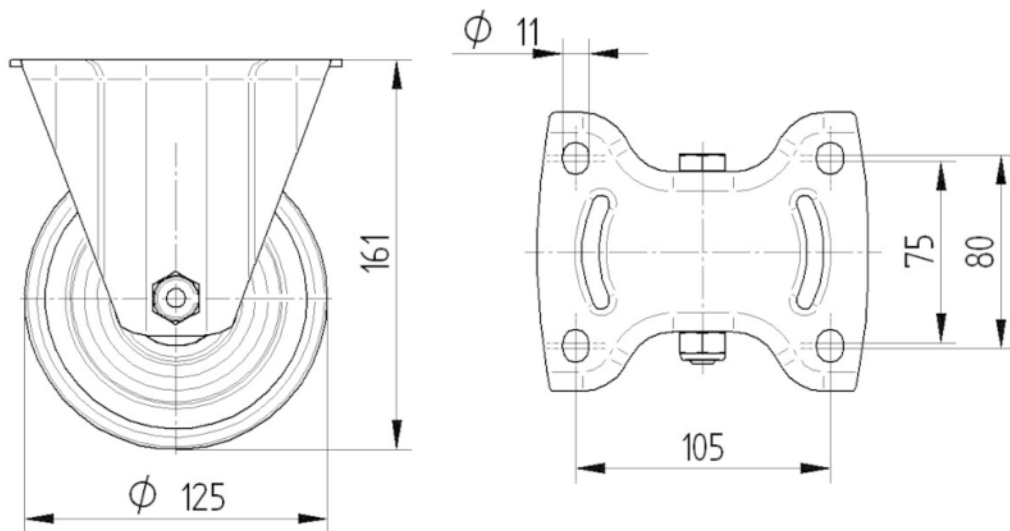

ALPHA

3478UAR125P63 CL60 OH161 WB-NATURAL

EAN 4031582306859
Bestelnummer 00028790

BETTER MOBILITY. BETTER LIFE.

TECHNISCHE TEKENINGEN

8478UAD125 P63