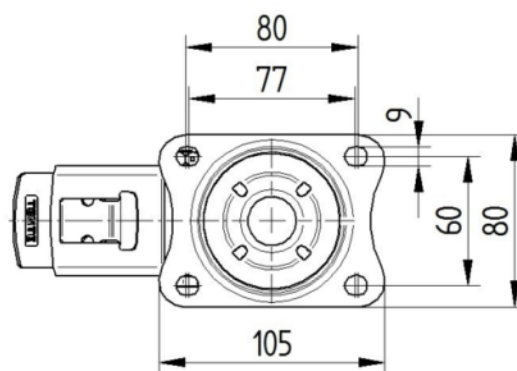

RODA

Material corporal	Polipropilè
	suau
Material de la banda de rodadura	El cautxú termoplàstic
El Bearing	Rodament de boles de precisió
Eix	Estirada de nou
Roda de color	Verd de plata (RAL7001)
Protectors de fil	Amb la guardaespatlles
Diametralització	125 mm
Banda de rodadura ample	40 mm
Corporació ample	40 mm
La duresa del Banda de rodadura (A)	65 Shore A

SUPORT

Material	Acer, pesada
Forquilla Forma	Ample
Scamiento giratorio	Dues curses de ball
Color	Passivat blau
Desplaçament	40 mm
Scio de giro	123 mm
Sterferencia de giro	246 mm
Dome Dictel	75 mm

FITACIÓ

Tipus de Fitting	Placa rectangular
Placa llarga	105 mm
Placa ampla	80 mm
Longitud del forat de placa (Mínimum)	77 mm
Longitud del forat de placa (màxim)	60 mm
Amplària del forat de placa (Mínimum)	77 mm
Amplària del forat de placa (màxim)	80 mm
Placa de diàmetre	9 mm

ALPHA

3477PJP125P62 65A

EAN 4031582409734

Número de comanda 00061826

BETTER MOBILITY. BETTER LIFE.

DIBUIXOS TÈCNICS

3477U00125P62-neu

Platte 3470-080P62-105x80