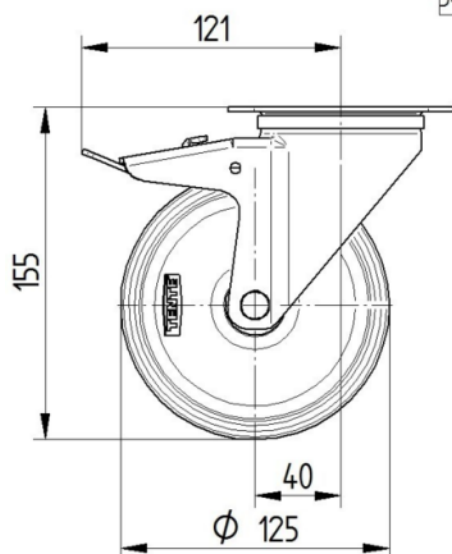

RODA

Material corporal	Polipropilè
	suau
Material de la banda de rodadura	El cautxú termoplàstic
El Bearing	Rodament de boles de precisió
Eix	Estirada de nou
Roda de color	Verd de plata (RAL7001)
Protectors de fil	Amb la guardaespatlles
Diametralització	125 mm
Banda de rodadura ample	40 mm
Corporació ample	40 mm
La duresa del Banda de rodadura (A)	65 Shore A

SUPORT

Material	Acer, pesada
Forquilla Forma	Ample
Scamiento giratorio	Dues curses de ball
Color	Passivat blau
Desplaçament	40 mm
Scio de giro	123 mm
Sterferencia de giro	246 mm
Dome Dictel	75 mm

FITACIÓ

Tipus de Fitting	Placa rectangular
Placa llarga	105 mm
Placa ampla	80 mm
Longitud del forat de placa (Mínimum)	77 mm
Longitud del forat de placa (màxim)	60 mm
Amplària del forat de placa (Mínimum)	77 mm
Amplària del forat de placa (màxim)	80 mm
Placa de diàmetre	9 mm

ALPHA

3477PJP125P62 65A

EAN 4031582409734

Número de comanda 00061826

BETTER MOBILITY. BETTER LIFE.

DIBUIXOS TÈCNICS

3477U00125P62-neu

Platte 3470-080P62-105x80