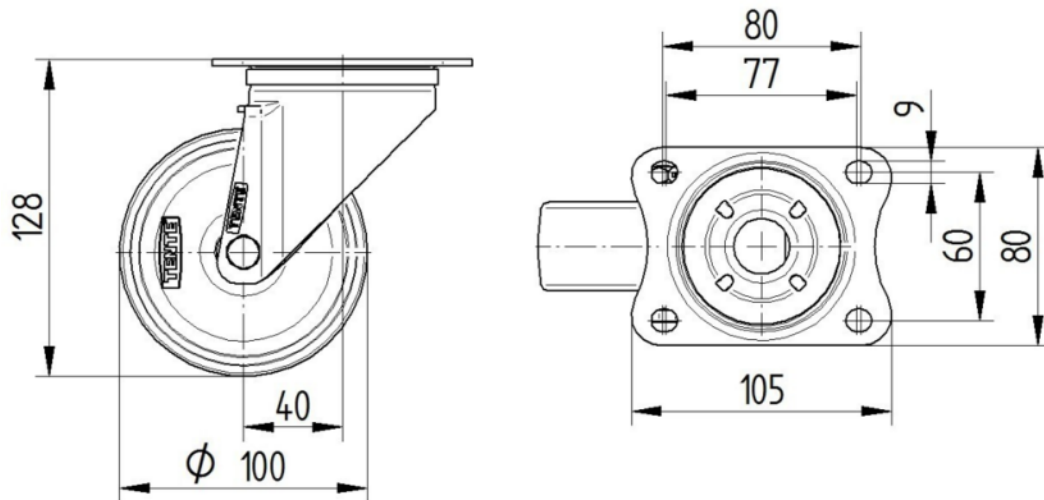

ALPHA

3470POR100P62

EAN 4031582010527

Pasūtījuma numurs 00001099

BETTER MOBILITY. BETTER LIFE.

TEHNISKIE RASĒJUMI

3470U00100P62-neu