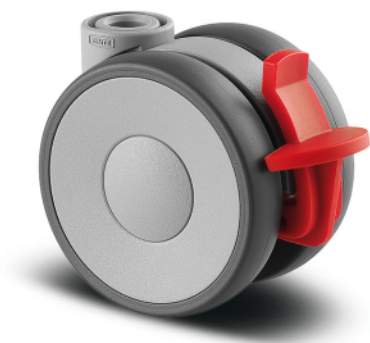

LINEA LIGHT

5925UAI065L51-10 KICK PEDAL

EAN 4031582403893

BETTER MOBILITY. BETTER LIFE.

Изображението може да се различава от оригиналния продукт

ИЗПЪЛНЕНИЕ

Производителност на ролката ●●●○○

Шум от движение ●●●○○

Привличане ●●●○○

Устойчив на корозия ●●●●○

ОСНОВНИ АТРИБУТИ

Име на продукта	Linea light
Тип	Завъртане на Колело със Спирачка
Стандартен	EN12528 – мебелни колела
Товароносимост при 3 км/ч	60 kg
Статичен Товароносимост	120 kg
Температурен диапазон (минимален)	-10 °C
Температурен диапазон (максимален)	40 °C
Обща височина	68 mm
Обща ширина	46 mm
Общо тегло	0,114 kg

КОЛЕЛО

Материал на тялото	Полиамид
Материал на реазбата	Полиуретан, екструдирано
Лагер	Плъзгащ лагер със Разделител тръба
Предпазители за резби	Без предпазно устройство за резба
Диаметър	65 mm
Ширина на Резба	13,9 mm
Твърдост на Резба (A)	87 Бръснач A

ВИЛКА

Материал	Полиамид
Форма Вилица	Вилка на две Колело
Въртящ се лагер	Щифт, завъртане
Радиус на завъртане	67 mm
Интерференция при завъртане	134 mm
Диаметър на купол	23 mm

ПРИЛЯГАНЕ

Тип на фитинга	Сляп отвор за фитинг B10
Диаметър на отворите Болт	10 mm