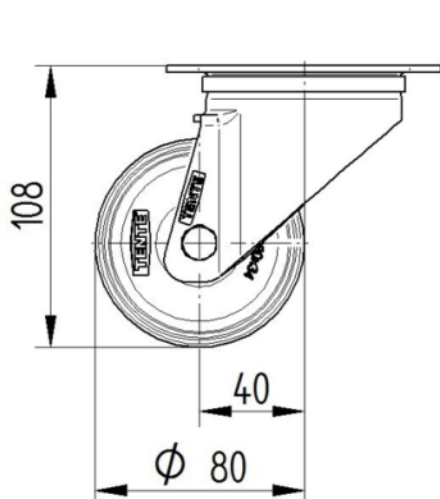

ALPHA

3470P10080P62

EAN 4031582303728

Номер замовлення 00003872

BETTER MOBILITY. BETTER LIFE.

ТЕХНІЧНІ КРЕСЛЕННЯ

3470U00080P62-neu