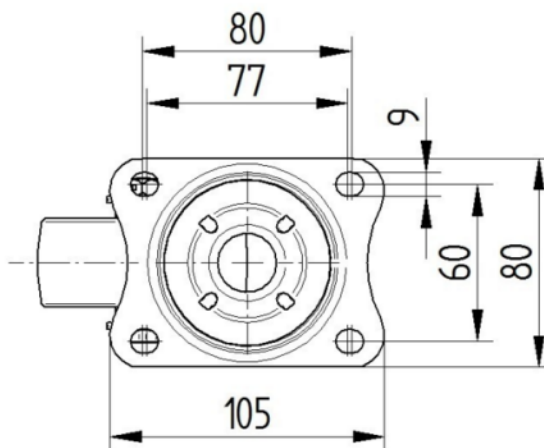

ALPHA

3470P10080P62

EAN 4031582303728

Номер замовлення 00003872

BETTER MOBILITY. BETTER LIFE.

ТЕХНІЧНІ КРЕСЛЕННЯ

3470U00080P62-neu