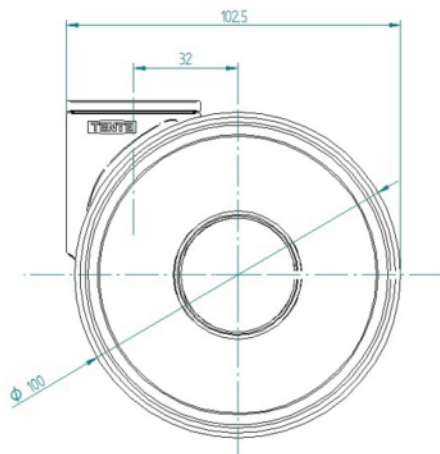

LINEA LOW HEIGHT

5940UAP100P30-10 LH RAL9002

EAN 4031582347296
Objednáací číslo 00079857

BETTER MOBILITY. BETTER LIFE.

TECHNICKÉ VÝKRESY

Návrhář klub
Deutscher

Ocenění
Interzum
Award

Ocenění IF
Design
Award