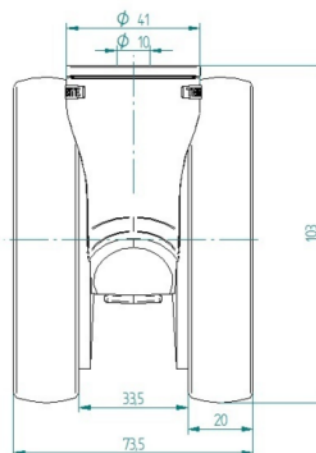

LINEA LOW HEIGHT

5940UAP100P30-10 LH RAL9002

EAN 4031582347296
Objednáací číslo 00079857

BETTER MOBILITY. BETTER LIFE.

TECHNICKÉ VÝKRESY

Návrhář klub
Deutscher

Ocenění
Interzum
Award

Ocenění IF
Design
Award