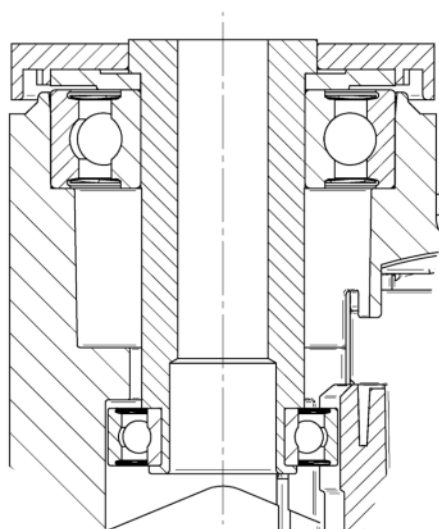

LINEA LOW HEIGHT

5940UAP100P30-10 LH RAL9002

EAN 4031582347296
Objednáací číslo 00079857

BETTER MOBILITY. BETTER LIFE.

TECHNICKÉ VÝKRESY

Návrhář klub
Deutscher

Ocenění
Interzum
Award

Ocenění IF
Design
Award