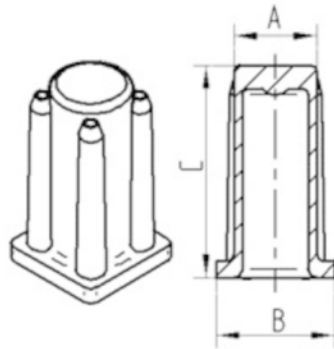

## ATRIBUTOS PRINCIPAIS

Nome do produto	Tomada
Tipo	Acessório
Capacidade de carga a 3 km/h	40 kg
Capacidade de carga estática	80 kg
Altura total	36 mm
Peso geral	0,005 kg

## ENCAIXE

Tipo de fixação	Encaixe sintético, quadrado
Diâmetro do Furo	18 mm

# TOMADA

R40-18X18 / 11

EAN 4031582090178

Número de encomenda 00009044

BETTER MOBILITY. BETTER LIFE.

## DESENHOS TÉCNICOS

Bezeichnung	A	B	C
R40-16x16	16	20	36
R40-17x17	17	19	36
R40-18x18	18	20	36
R40-21x21	21	23,5	36
R40-22x22	22	24,5	36
R40-23x23	23	25,5	36
R40-26x26	26	30	36