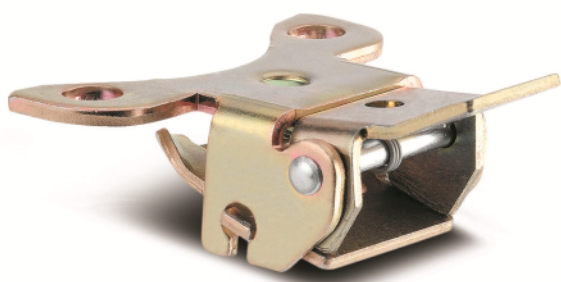

PURETECH

DIRECTIONAL LOCK 3471, YELLOW

EAN 4031582324396

BETTER MOBILITY. BETTER LIFE.

A imagem pode diferir do produto original

DESEMPENHO

Desempenho do rolamento	● ● ● ○ ○
Ruído de movimento	● ● ● ○ ○
Desgaste	● ● ● ○ ○
Resistência à corrosão	● ● ● ○ ○

ATRIBUTOS PRINCIPAIS

Nome do produto	Puretech
Tipo	Acessório
Peso geral	0,249 kg

PURETECH

DIRECTIONAL LOCK 3471, YELLOW

EAN 4031582324396

BETTER MOBILITY. BETTER LIFE.

DESENHOS TÉCNICOS