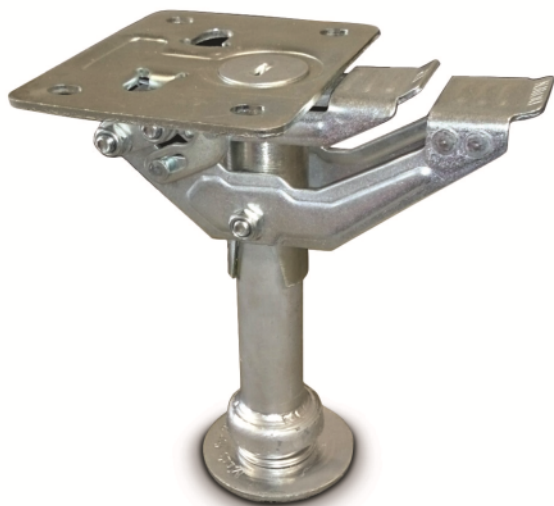

ACCESORIO

FLOOR LOCK 210/250

EAN 4031582430080

BETTER MOBILITY. BETTER LIFE.

La imagen puede diferir del producto original

ATRIBUTOS PRINCIPALES

Nombre del producto	Accesorio
Tipo	Accesorio
Altura total	250 mm
Peso total	1,68 kg

ARO

Diámetro	160 mm
----------	--------

AJUSTE

Longitud de la placa	140 mm
Anchura de la placa	115 mm
Longitud del orificio de la placa (máxima)	105 mm
Ancho del orificio de la placa (mínimo)	75 mm
Anchura del orificio de la placa (máxima)	80 mm
Diámetro del orificio de la placa	11 mm