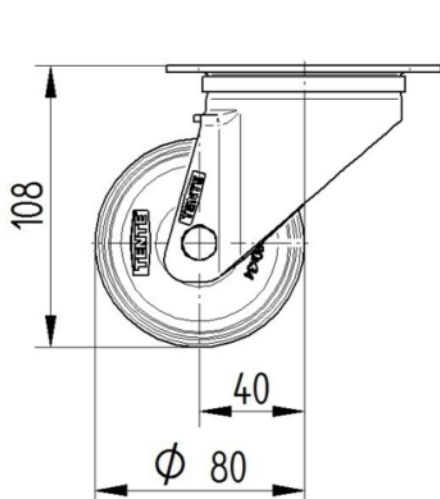

ALPHA

3470PIR080P62

EAN 4031582303827
Номер заказа 00029500

BETTER MOBILITY. BETTER LIFE.

ТЕХНИЧЕСКИЕ ЧЕРТЕЖИ

3470U00080P62-neu