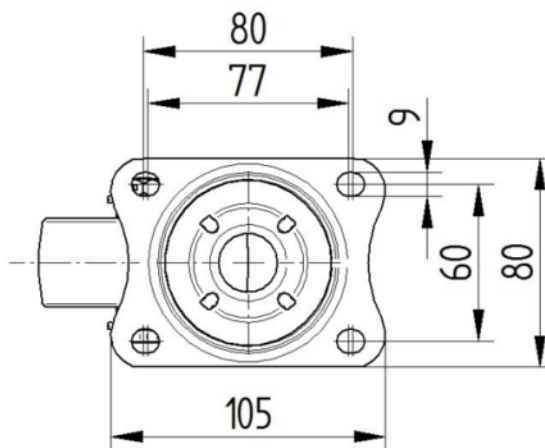

ALPHA

3470PIR080P62

EAN 4031582303827
Номер заказа 00029500

BETTER MOBILITY. BETTER LIFE.

ТЕХНИЧЕСКИЕ ЧЕРТЕЖИ

3470U00080P62-neu