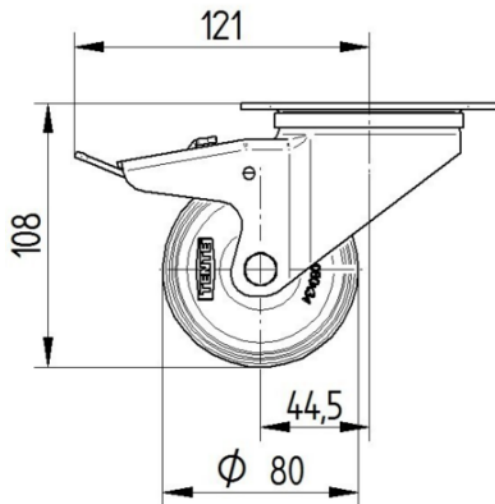

RUOTA

Materiale del corpo	Poilammide
Materiale del battistrada	Identico al nucleo
Cuscinetto	Cuscinetto piano
Asse	Vite con dado
Colore Ruota	Bianco naturale
Parafili	Senza parafili
Diametro	80 mm
Larghezza battistrada	34 mm
Larghezza corpo	34 mm
Durezza del Battistrada (D)	75 Shore D

SUPPORTO

Materiale	Lamiera di acciaio, pesante
Forma della forcella	Largo
Cuscinetto del supporto	Doppio giro di sfere
Colore	Passivato blu
Disassamento	44,5 mm
Raggio di piroettamento	121 mm
Ingombro di piroettamento	242 mm
Diametro cuffia superiore	75 mm

FISSAGGIO

Tipo di fissaggio	Piastra rettangolare
Lunghezza della piastra	105 mm
Larghezza della piastra	80 mm
Lunghezza foro piastra (minima)	77 mm
Lunghezza foro piastra (massima)	60 mm
Larghezza foro piastra (minima)	77 mm
Larghezza foro piastra (massima)	80 mm
Diametro del foro della piastra	9 mm

ALPHA

3477U00080P62

EAN 4031582050172
Numero d'ordine 00005658

BETTER MOBILITY. BETTER LIFE.

DISEGNI TECNICI

3477U00080P62-neu

Platte 3470-080P62-105x80