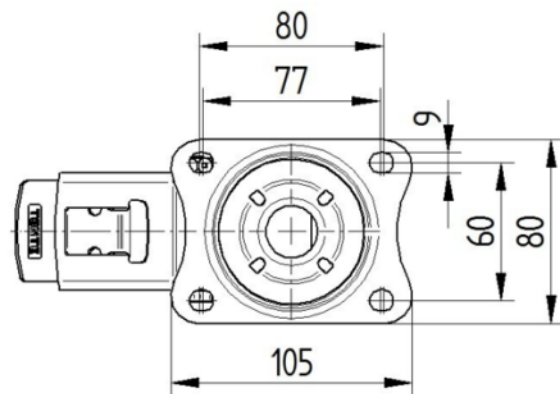

SUPORT

Material	Acer, pesada
Forquilla Forma	Ample
Scamiento giratorio	Dues curses de ball
Color	Passivat blau
Desplaçament	41 mm
Scio de giro	123 mm
Sterferencia de giro	246 mm
Dome Dictel	75 mm

FITACIÓ

Tipus de Fitting	Placa rectangular
Placa llarga	105 mm
Placa ampla	80 mm
Longitud del forat de placa (Minimum)	77 mm
Longitud del forat de placa (màxim)	60 mm
Amplària del forat de placa (Minimum)	77 mm
Amplària del forat de placa (màxim)	80 mm
Placa de diàmetre	9 mm

ALPHA

3477POR100P62

EAN 4031582305548

Número de comanda 00001418

BETTER MOBILITY. BETTER LIFE.

DIBUIXOS TÈCNICS

3477U00100P62-neu

Platte 3470-080P62-105x80