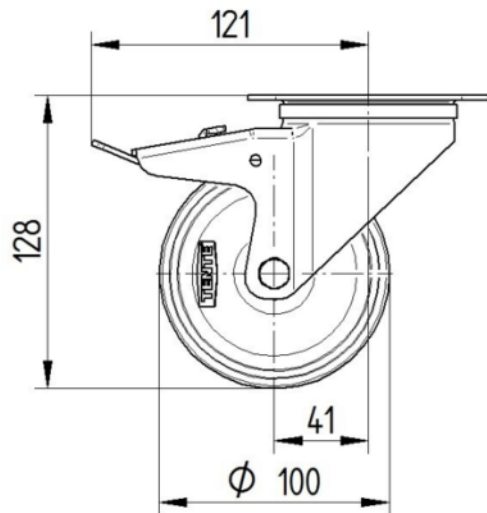

RODA

Material corporal	Polipropilè
Material de la banda de rodadura	Identitari amb el cos de Roda
El Bearing	Roamiento de rodillos
Eix	Estirada de nou
Roda de color	Grafit negre (RAL9011)
Protectors de fil	Sense vigilància
Diametralització	100 mm
Banda de rodadura ample	36 mm
Corporació ample	36 mm
La duresa del Banda de rodadura (D)	65 Shore D

SUPORT

Material	Acer, pesada
Forquilla Forma	Ample
Scamiento giratorio	Dues curses de ball
Color	Passivat blau
Desplaçament	41 mm
Scio de giro	123 mm
Sterferencia de giro	246 mm
Dome Dictel	75 mm

FITACIÓ

Tipus de Fitting	Placa rectangular
Placa llarga	105 mm
Placa ampla	80 mm
Longitud del forat de placa (Minimum)	77 mm
Longitud del forat de placa (màxim)	60 mm
Amplària del forat de placa (Minimum)	77 mm
Amplària del forat de placa (màxim)	80 mm
Placa de diàmetre	9 mm

ALPHA

3477POR100P62

EAN 4031582305548

Número de comanda 00001418

BETTER MOBILITY. BETTER LIFE.

DIBUIXOS TÈCNICS

3477U00100P62-neu

Platte 3470-080P62-105x80