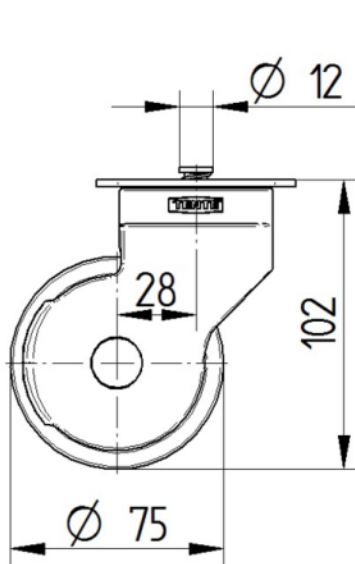

AVIANA

5976PJE075P54 LIGHT STANDARD 7001

EAN 4031582370966

Numéro de commande 00036982

BETTER MOBILITY. BETTER LIFE.

PLANS TECHNIQUES

Red Dot
Design
Award

German
Design
Award