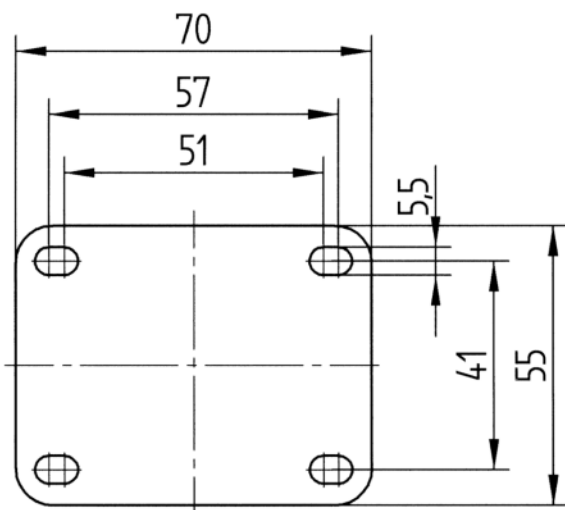

AVIANA

5976PJE075P54 LIGHT STANDARD 7001

EAN 4031582370966

Numéro de commande 00036982

BETTER MOBILITY. BETTER LIFE.

PLANS TECHNIQUES

Red Dot
Design
Award

German
Design
Award