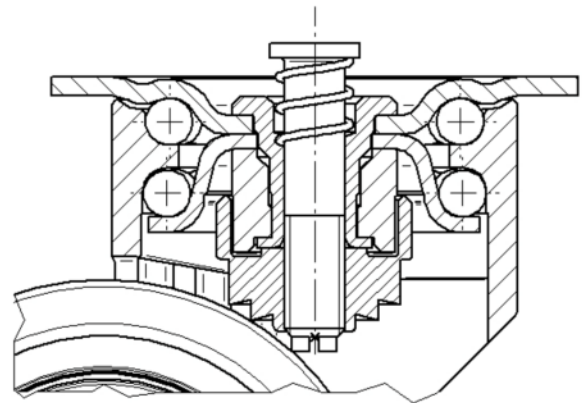

## CHAPE

Matériau	Polyamide
Forme de la chape	Roulette jumelée
Pivot	Double rangée de billes,
Couleur	Gris argenté (RAL7001)
Déport	28 mm
Rayon d'encombrement	68,5 mm
Diamètre d'encombrement	137 mm
Diamètre du dôme	54 mm

## FIXATION

Type de fixation	Platine rectangulaire avec éléments de fixation
Longueur de la platine	70 mm
Largeur de la platine	55 mm
Longueur des trous de la platine (minimum)	51 mm
Longueur des trous de la platine (maximum)	41 mm
Largeur des trous de la platine (minimum)	51 mm
Largeur des trous de la platine (maximum)	57 mm
Diamètre des trous de la platine	5,5 mm

## PLANS TECHNIQUES

Red Dot  
Design  
Award

German  
Design  
Award