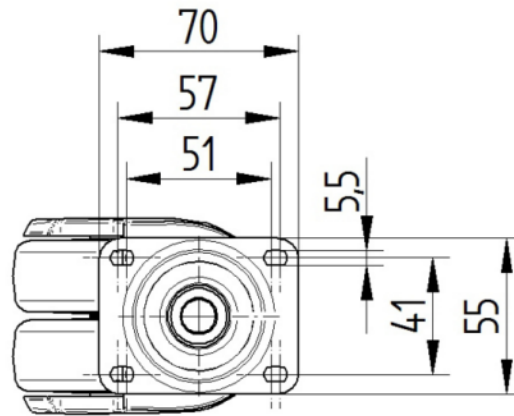

AVIANA

5976PJE075P54 LIGHT STANDARD 7001

EAN 4031582370966

Numéro de commande 00036982

BETTER MOBILITY. BETTER LIFE.

PLANS TECHNIQUES

Red Dot
Design
Award

German
Design
Award