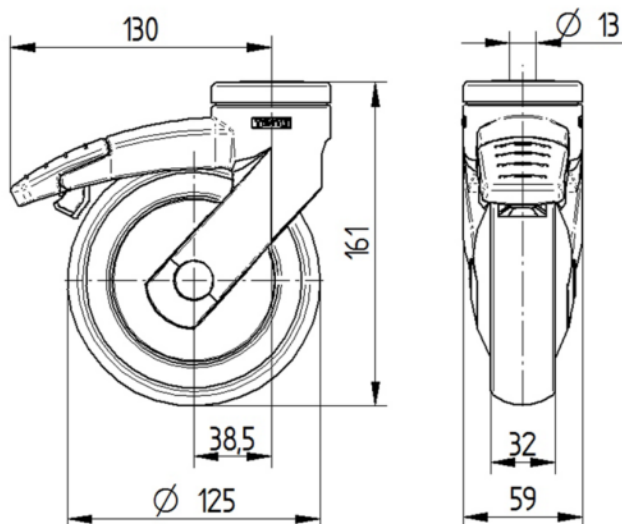

KERNKENMERKEN

Productnaam	Levina
Type	Zwenkwiel met dubbele rem
Standaard	EN12530 - Apparaten zwenkwielen
Draagvermogen bij 3 km/u	100 kg
Statisch Draagvermogen	200 kg
Temperatuurbereik (minimaal)	-10 °C
Temperatuurbereik (maximaal)	40 °C
Totale hoogte	161 mm
Totale breedte	59 mm
Totaal gewicht	0,572 kg

WIEL

Wielkern materiaal	Polypropyleen
Materiaal loopvlak	Thermoplastisch rubber
Lager	Precisie kogellagers
Kleur Wiel	Zilvergrijs (RAL7001)
Afdekkapjes	Met afdekkapjes
Diameter	125 mm
Breedte Loopvlak	32 mm
Breedte wielkern	32 mm
Hardheid van het loopvlak (A)	87 Shore A

VORK

Materiaal	Polyamide
Vork Vorm	Slank
Zwenklager	Dubbele kogeldraaikrans
Kleur	Zilvergrijs (RAL7001)
Offset	38 mm
Zwenk radius	130 mm
Uitzwenking	260 mm
Diameter koepel	59 mm

BEVESTIGING

Type bevestiging	Boutgat
Diameter boutgat diameter	13 mm

Universele
Design
Award

Duitse
OntwerpersClub

LEVINA

5377PJP125P30-13 XL 7001/3000

EAN 4031582382235
Bestelnummer 00062306

BETTER MOBILITY. BETTER LIFE.

TECHNISCHE TEKENINGEN

Universele
Design
Award