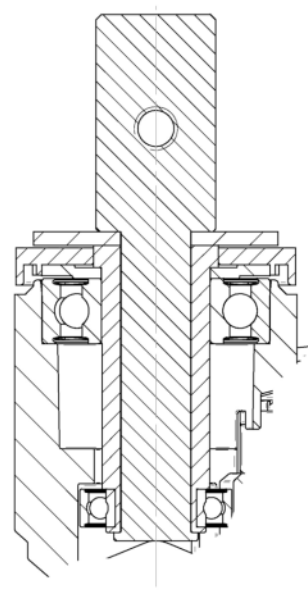

LINEA

5941UAC125R05-22 RAL9002

EAN 4031582352870

BETTER MOBILITY. BETTER LIFE.

TEHNISKIE RASĒJUMI

Vācijas
dizaineru klubs

Interzum balva

«IF
Design» balva