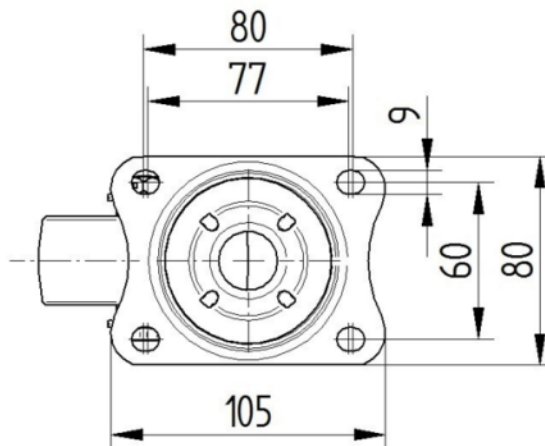

ALPHA

3470UVH080P62

EAN 4031582304725
Bestelnummer 00001196

BETTER MOBILITY. BETTER LIFE.

TECHNISCHE TEKENINGEN

3470U00080P62-neu