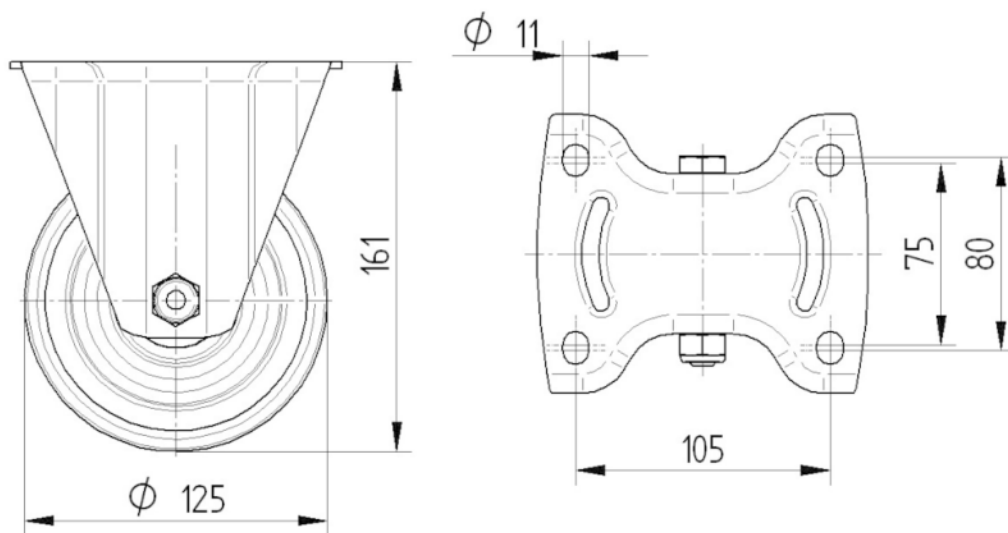

ALPHA

3478UER125P63

EAN 4031582306897

BETTER MOBILITY. BETTER LIFE.

ТЕХНИЧЕСКИ ЧЕРТЕЖИ

8478UAD125 P63