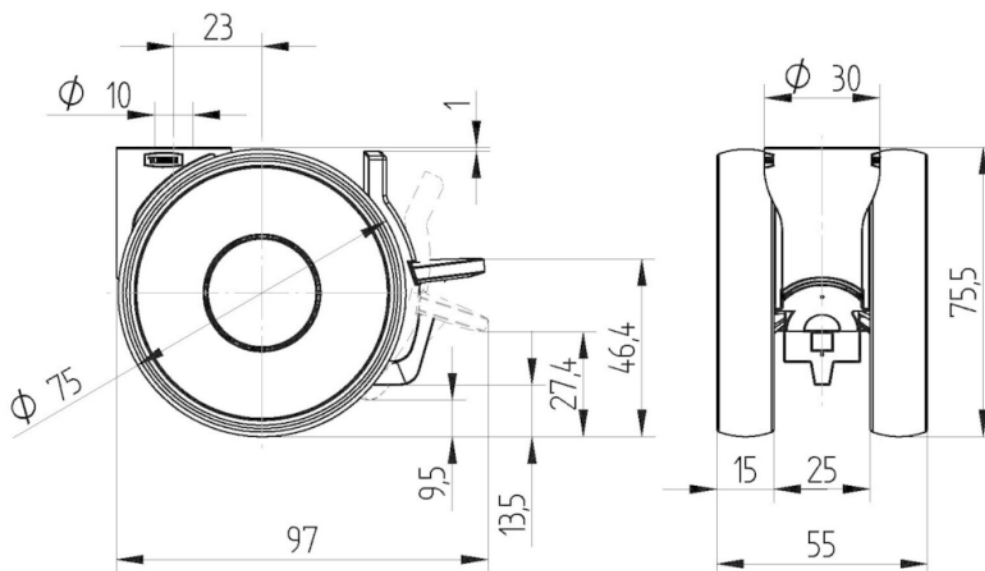

LINEA LIGHT

5925UAO075L51-10 RAL9002 KICK PEDAL

EAN 4031582377385

BETTER MOBILITY. BETTER LIFE.

TECHNISCHE TEKENINGEN

Duitse
OntwerpersClub

Interzum
Award

IF
Design
Award