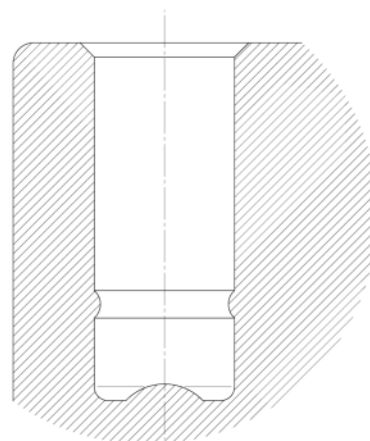

LINEA LIGHT

5925UAO075L51-10 RAL9002 KICK PEDAL

EAN 4031582377385

BETTER MOBILITY. BETTER LIFE.

TECHNISCHE TEKENINGEN

Duitse
OntwerpersClub

Interzum
Award

IF
Design
Award