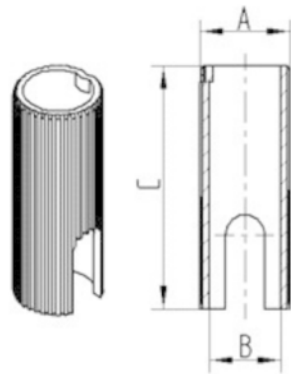

衬套

KUNSTSTOFF HUELSE R08-22 Ø18

EAN 4031582321432
订单号 00027546

BETTER MOBILITY. BETTER LIFE.

图片可能与原产品不同

表现

耐腐蚀性

核心属性

产品名称	衬套
外壳类型	附件
总重量	0.005 kg

固定件

固定件类型	变径衬套圆形
螺栓直径	18 mm
螺栓长度	62 mm

衬套

KUNSTSTOFF HUELSE R08-22 Ø18

EAN 4031582321432
订单号 00027546

BETTER MOBILITY. BETTER LIFE.

技术图纸

Bezeichnung	A	B	C
R08 Ø22-Ø18	22	18	62
R08 Ø22,5-Ø18	22,5	18	62
R08 Ø23-Ø18	23	18	62
R08 Ø28-Ø22	28	22	45
R08 Ø30-Ø18	30	18	62
R08 Ø30-Ø22	30	22	45