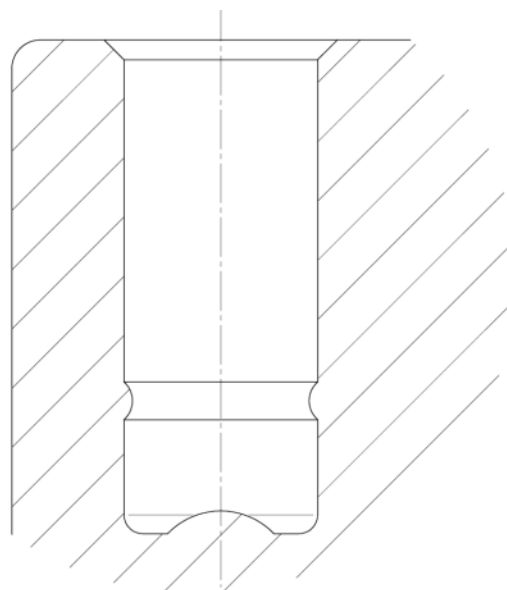

Atriție ●●●○○

Rezistență la coroziune ●●●○○

ATRIBUTELE DE BAZĂ

Nume produs	Linea light
Tip	Rola pivotantă cu Frână de roată
Standard	EN12528 - Role pentru mobilier
Capacitate de încărcare la 3 km/h	40 kg
Capacitate de încărcare statică	80 kg
Interval de temperatură (minim)	-10 °C
Interval de temperatură (maxim)	40 °C
Înălțime totală	68 mm
Lățime totală	46 mm
Greutate totală	0,099 kg

ROATĂ

Material pentru corp	Polipropilenă
Material al benzii de rulare	Cauciuc termoplastic
Lagăr	Rulment simplu cu tub Spacer
Protecție pentru filet	Fără protecție pentru filet
Diametru	65 mm
Benză de rulare	13,9 mm
Duritatea benzii de Benză de rulare (A)	87 Pe malul A

FURCA

Material	Poliamidă
FormăFurcă	Carcasă Roată dublă
Rulment pivotant	Tijă , pivotantă
Raza de pivotare	67 mm
Interferență pivotantă	134 mm
Diametru cupolă	23 mm

RACORD

Tip ajustare	Gaură oarbă pentru racordul B10
Diametrul găurii Șurub	10 mm

LINEA LIGHT

5925PJI065L51-10

EAN 4031582403954

BETTER MOBILITY. BETTER LIFE.

DESENE TEHNICE

Designer
Deutscher

Premiul
Interzum

Premiul pentru
Design iF