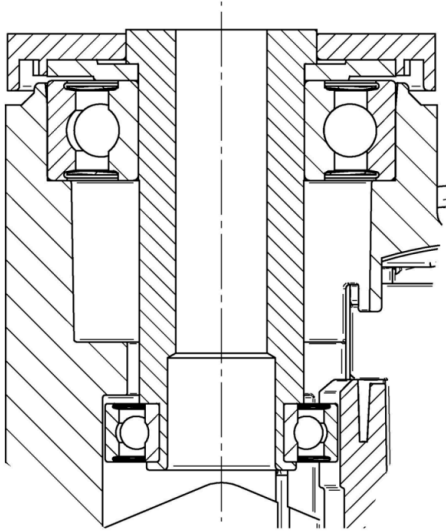

## ВСТАНОВЛЕННЯ

|                                    |                |
|------------------------------------|----------------|
| Тип налаштування                   | Отвір під болт |
| Діаметр Болт отвору Діаметр отвору | 10 mm          |

# LINEA LOW HEIGHT

5945UAP075P30-10 LH 7001/K3000/7015

EAN 4031582373042

Номер замовлення 00770591  
Product Drawings

BETTER MOBILITY. BETTER LIFE.

Deutscher  
Konstruktor  
Club

Нагорода  
Interzum

product  
design  
award