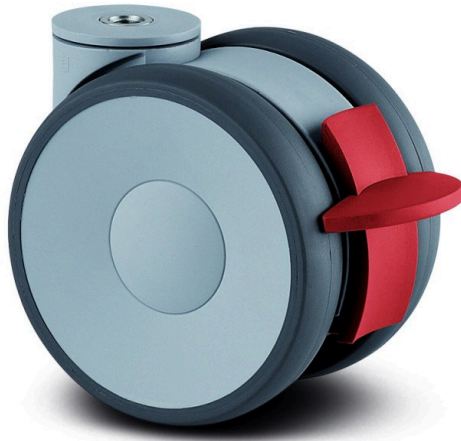

# LINEA LOW HEIGHT

5945UAP075P30-10 LH 7001/K3000/7015

EAN 4031582373042

BETTER MOBILITY. BETTER LIFE.

Зображення може відрізнятися від оригінального продукту

## ОСНОВНІ АТРИБУТИ

|                                    |                                                     |
|------------------------------------|-----------------------------------------------------|
| Назва продукту                     | Linea low height                                    |
| Тип                                | Поворотний Колісна опора за допомогою Гальмо колеса |
| Стандартний                        | EN12530 — Катери пристроїв                          |
| Обвантажопідйомність 3 км/год      | 90 kg                                               |
| Електропровідність                 | Ні                                                  |
| Нержавіюча сталь                   | Ні                                                  |
| Статичний Вантажопідйомність       | 180 kg                                              |
| Діапазон температур (мінімальний)  | -20 °C                                              |
| Діапазон температур (максимальний) | 60 °C                                               |
| Загальна висота                    | 78 mm                                               |
| Загальна ширина                    | 58 mm                                               |
| Загальна вага                      | 0,24 kg                                             |