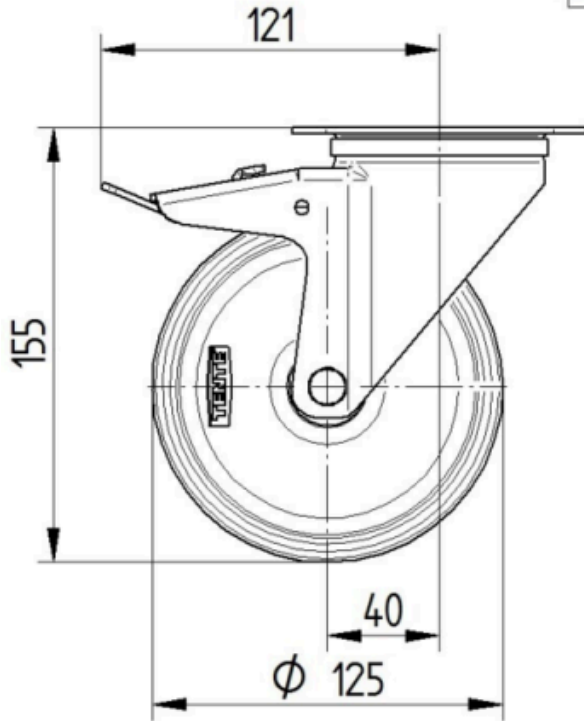

VORK

| | |
|----------------------------|-------------------------|
| Materiaal van de behuizing | Staalplaat, zwaar |
| Vork Vorm | Breed |
| Zwenklager | Dubbele kogeldraaikrans |
| Kleur | Blauw gepassiveerd |
| Offset | 40 mm |
| Zwenk radius | 123 mm |
| Uitzwenking | 246 mm |
| Diameter koepel | 75 mm |

WIEL

| | |
|-------------------------------|-------------------------|
| Wielkern materiaal | Polypropyleen |
| Materiaal loopvlak | Identiek met wielkern |
| Lager | Rollager |
| As | Vastgeschroefd met moer |
| Kleur Wiel | Grafietszwart (RAL9011) |
| Afdekkapjes | Zonder afdekkapjes |
| Diameter | 125 mm |
| Breedte Loopvlak | 40 mm |
| Breedte wielkern | 40 mm |
| Hardheid van het loopvlak (D) | 65 Shore D |

BEVESTIGING

| | |
|------------------------------------|--------------------|
| Type bevestiging | Rechthoekige plaat |
| Lengte plaat | 105 mm |
| Breedte plaat | 80 mm |
| Lengte bevestigingsgat (minimaal) | 77 mm |
| Lengte bevestigingsgat (maximaal) | 60 mm |
| Breedte bevestigingsgat (minimaal) | 77 mm |
| Breedte bevestigingsgat (maximaal) | 80 mm |
| Diameter bevestigingsgat | 9 mm |

ALPHA

3477POR125P62

EAN 4031582305562

Bestelnummer 00001497
Product Drawings

BETTER MOBILITY. BETTER LIFE.

3477U00125P62-neu

Platte 3470-080P62-105x80