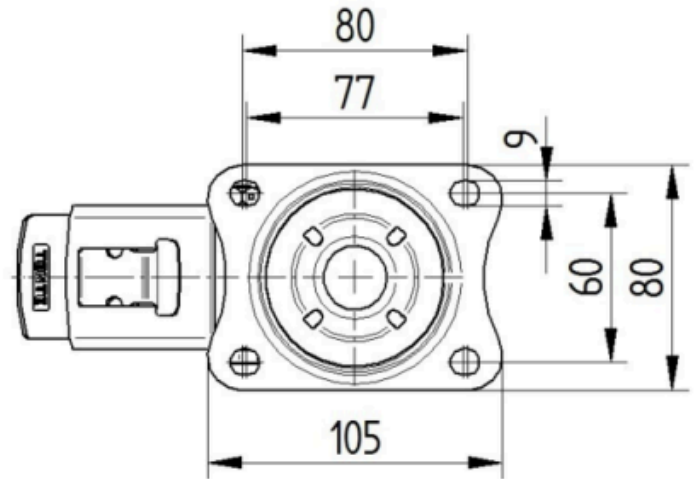

BEVESTIGING

| | |
|------------------------------------|--------------------|
| Type bevestiging | Rechthoekige plaat |
| Lengte plaat | 105 mm |
| Breedte plaat | 80 mm |
| Lengte bevestigingsgat (minimaal) | 77 mm |
| Lengte bevestigingsgat (maximaal) | 60 mm |
| Breedte bevestigingsgat (minimaal) | 77 mm |
| Breedte bevestigingsgat (maximaal) | 80 mm |
| Diameter bevestigingsgat | 9 mm |

ALPHA

3477POR125P62

EAN 4031582305562

Bestelnummer 00001497
Product Drawings

BETTER MOBILITY. BETTER LIFE.

3477U00125P62-neu

Platte 3470-080P62-105x80