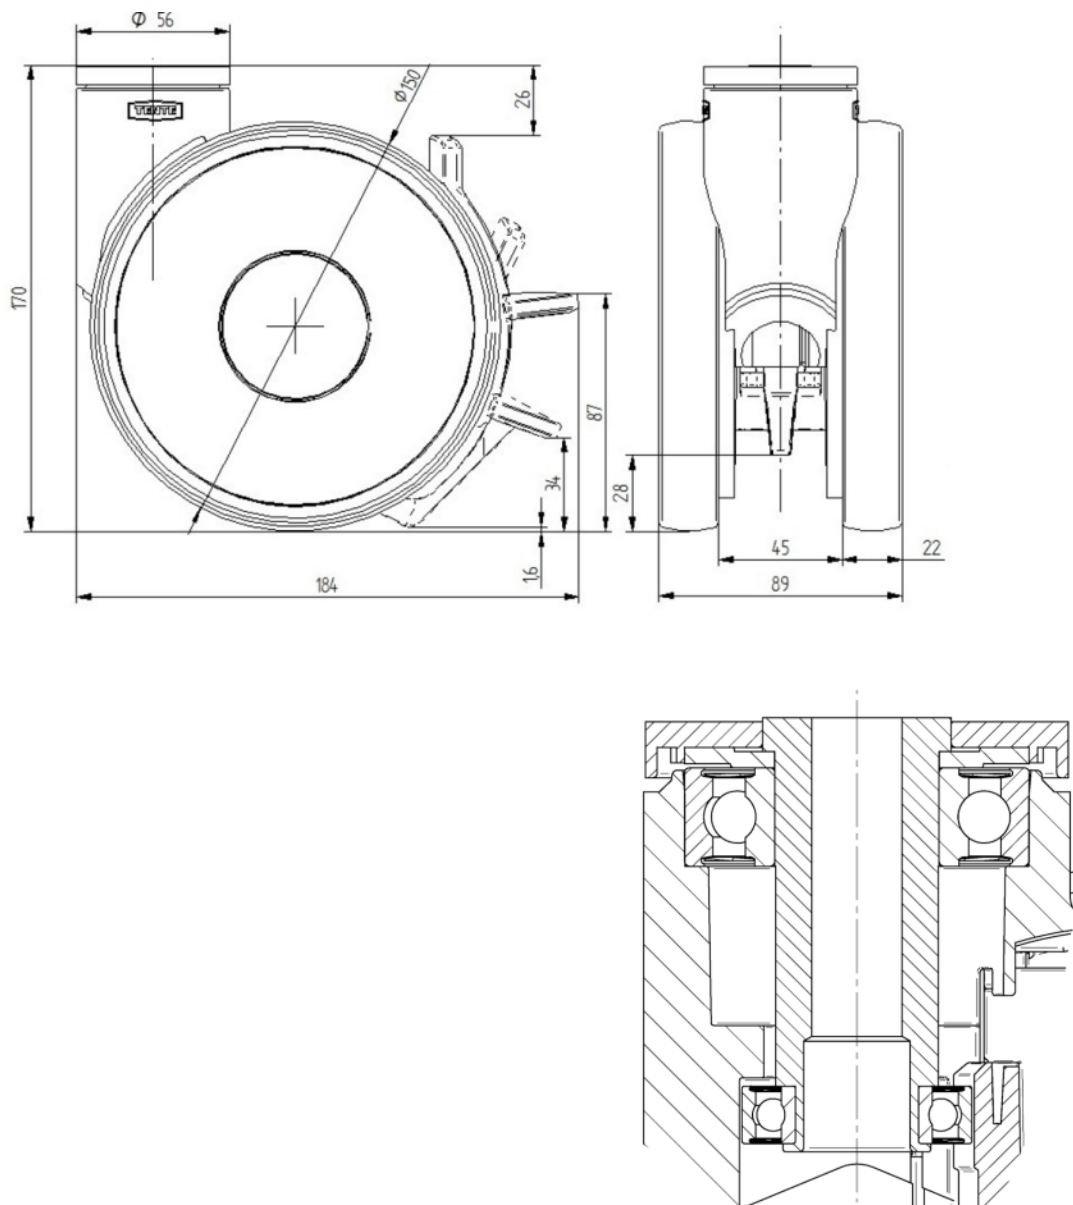

LINEA

5941UAP150P30-13 KICK PEDAL RAL7001

EAN 4031582411553

BETTER MOBILITY. BETTER LIFE.

DIBUIXOS TÈCNICS

El Deutscher
Disenyador
Club

Premi Interzum

Premi IF Disseny