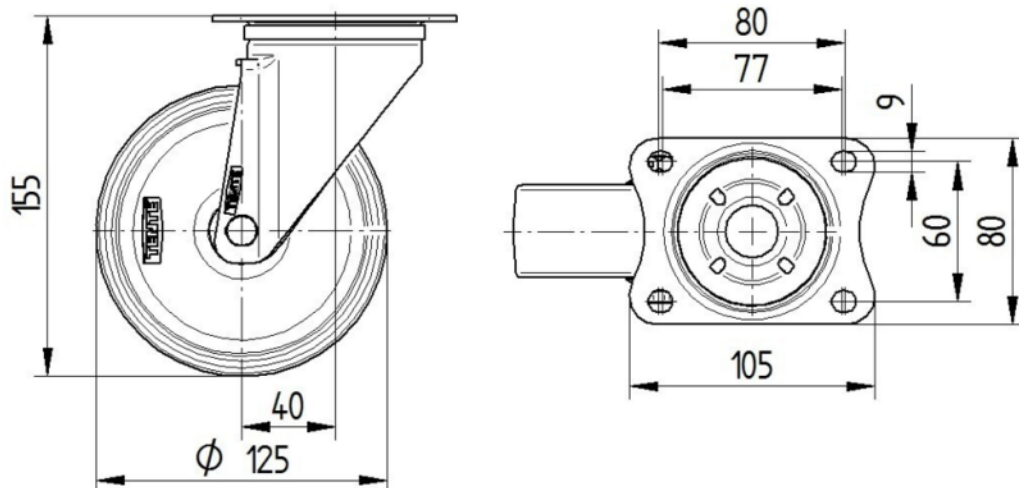

ВИЛКА

Материал	Стоманен лист, тежък
Форма Вилица	Обхват
Въртящ се лагер	Две състезания с топка
Цвят	Синьо покритие
Изместване	40 mm
Радиус на завъртане	102,5 mm
Интерференция при завъртане	205 mm
Диаметър на купол	75 mm

ПРИЛЯГАНЕ

Тип на фитинга	Правоъгълна плака
Дължина на плаката	105 mm
Ширина на плаката	80 mm
Дължина на отвора на плаката (минимална)	77 mm
Дължина на отвора на плаката (максимална)	60 mm
Ширина на отвора на плаката (минимална)	77 mm
Ширина на отвора на плаката (максимална)	80 mm
Диаметър на отвора на плаката	9 mm

ALPHA

3470UEJ125P62 T/G SMALL

EAN 4031582376852

Номер на поръчката 00001848

BETTER MOBILITY. BETTER LIFE.

ТЕХНИЧЕСКИ ЧЕРТЕЖИ

3470U00125P62-neu

Platte 3470-080P62-105x80