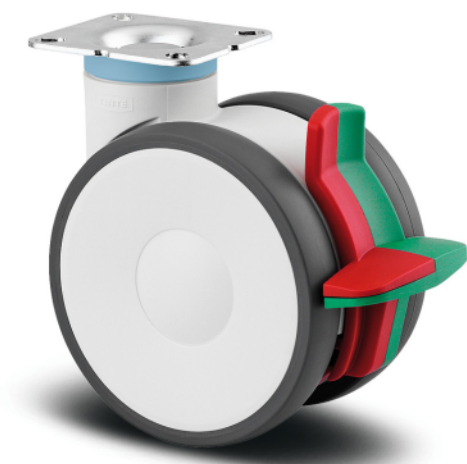

LINEA

594CUAC125P50 RAL9002

EAN 4031582398618

BETTER MOBILITY. BETTER LIFE.

Attēls var atšķirties no oriģinālā produkta

VEIKTSPĒJA

Rullļa veiktspēja ●●●●●

Kustības troksnis ●●●○○

Nodilums ●●●●○

Koroziijas izturīgs ●●●●○

PAMATAATRIBŪTI

Produkta nosaukums	Linea
Korpusa tips	Grozāmais atbalsta ritenis ar kombinēto bloķētāju
Standarta	EN12530 - Ierīču atbalsta riteņi
Kravnesība pie 3 km/h	130 kg
Nerūsējošais	✓
Statiskā kravnesība	260 kg
Temperatūras diapazons (minimālais)	-10 °C
Temperatūras diapazons (maksimālais)	40 °C
Kopējais augstums	148 mm
Kopējais platums	82 mm
Sertifikācija	Pārbaudīts un uzraudzīts ar TÜV Sūd

RITENIS

Korpusa materiāls	Poliāmīds
Protektora materiāls	Poliuretāns, injicēts
Gūltnis	Cuscinetto a sfera di precisione, Inossidabile
Izplešanās armatūra	Ar vītņu aizsargu
Diametrs	125 mm
Protektora platums	20 mm
Protektora cietība (A)	92 Krasts A

KRONŠTEINIS

Materiāls	Poliāmīds
Dakšas forma	Dubultā riteņa kronšteins
Grozāmais gūtnis	Precizijas lodīšu gūtnis
Krāsa	Pelēki balts (RAL9002)
Ofsets	40 mm
Pagrieziena rādiuss	129 mm
Grozāms savienojums	258 mm
Kupola diametrs	52 mm