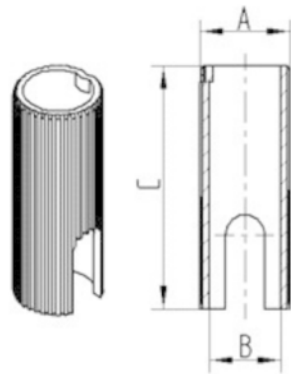

Productnaam	Bus
Type	Accessoire
Totaal gewicht	0,033 kg

BEVESTIGING

Type bevestiging	Reduceerbus, rond
Diameter Bout	18 mm
Lengte Bout	62 mm

BUS

R08-Ø30-Ø18

EAN 4031582321456

BETTER MOBILITY. BETTER LIFE.

TECHNISCHE TEKENINGEN

Bezeichnung	A	B	C
R08 Ø22-Ø18	22	18	62
R08 Ø22,5-Ø18	22,5	18	62
R08 Ø23-Ø18	23	18	62
R08 Ø28-Ø22	28	22	45
R08 Ø30-Ø18	30	18	62
R08 Ø30-Ø22	30	22	45