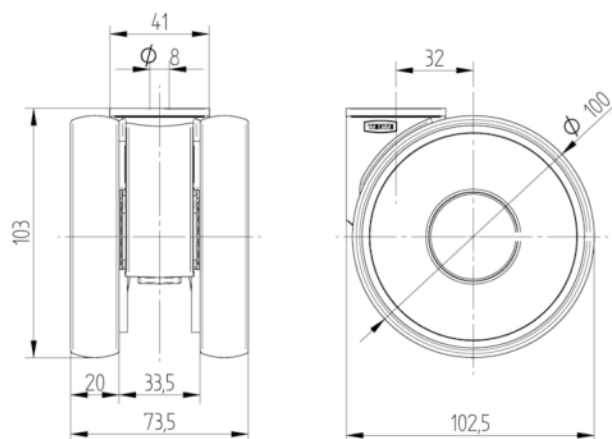

LINEA LOW HEIGHT

5940UAP100P30-8 LH RAL7001

EAN 4031582373035

Bestelnummer 00079778

BETTER MOBILITY. BETTER LIFE.

TECHNISCHE TEKENINGEN

Deutscher
Ontwerper
Club

Interzum
Award

IF
Design
Award