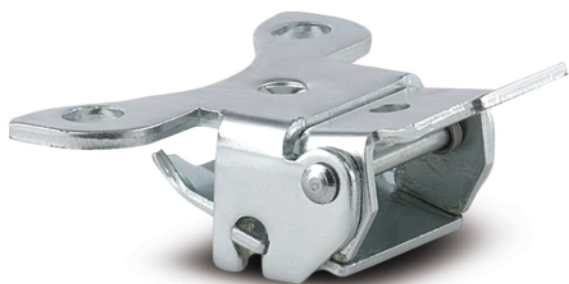

# PURETECH

DIRECTIONAL LOCK 3641/125-200 P63

EAN 4031582438123

BETTER MOBILITY. BETTER LIFE.

Image non contractuelle, peut différer du produit d'origine

## ATTRIBUTS PRINCIPAUX

Nom du produit	Puretech
Type	Accessoire
Poids	0,256 kg