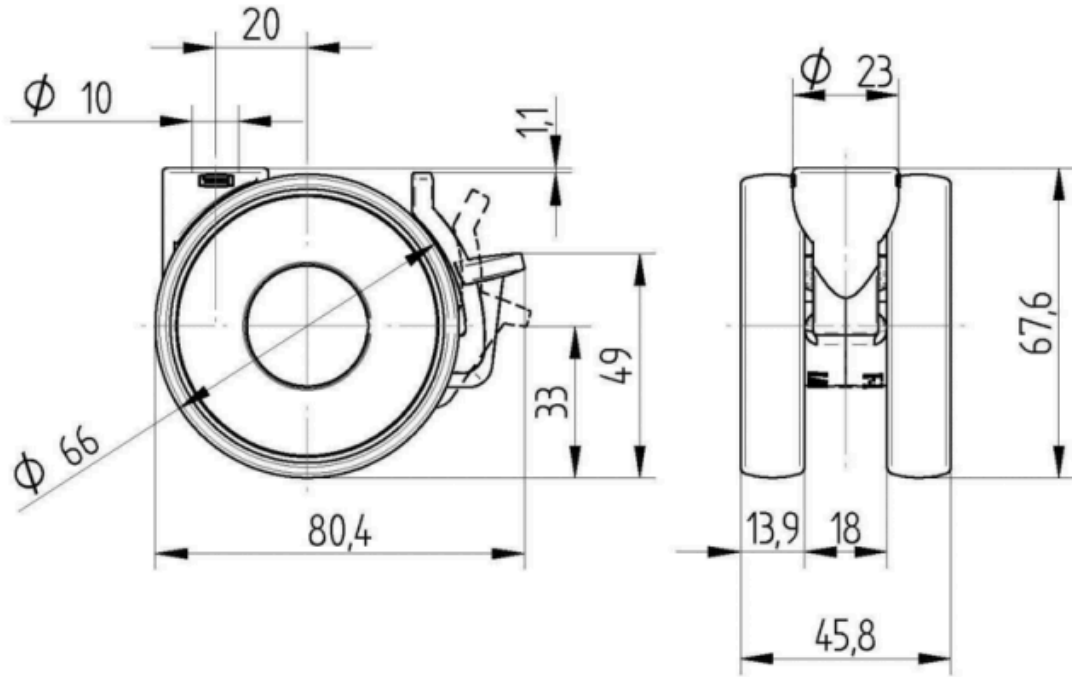

LINEA LIGHT

5925POH065L51-10 KICK PEDAL

EAN 4031582404012

BETTER MOBILITY. BETTER LIFE.

Product Drawings

Duitse
OntwerpersClub

Interzum
Award

product
design
award

IF Design
Award