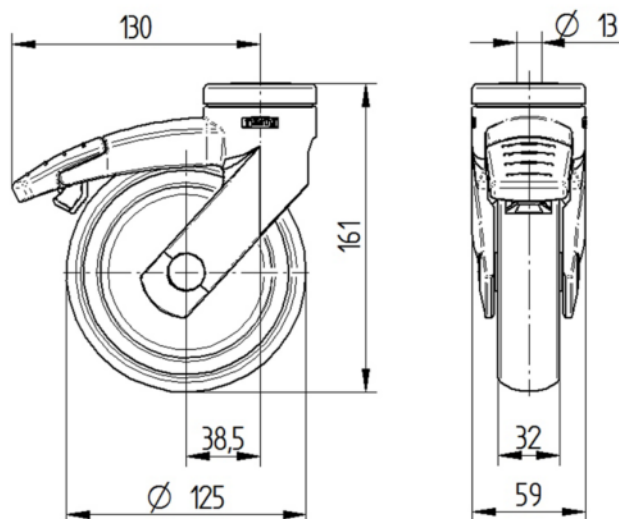

КОЛЕЛО

Материал на тялото	Полипропилен
Материал на реазбата	Плътна гума без маркировка
Лагер	Плъзгащ лагер
Предпазители за резби	Без предпазно устройство за резба
Диаметър	125 mm
Ширина на Резба	32 mm
Твърдост на Резба (A)	80 бряг А

ВИЛКА

Материал	Полиамид
Форма Вилица	Тънък
Въртящ се лагер	Две състезания с топка
Изместване	38,5 mm
Радиус на завъртане	130 mm
Интерференция при завъртане	260 mm

ПРИЛЯГАНЕ

Тип на фитинга	Отвор за болт
Диаметър на отворите Болт	13 mm

Универсална
награда за
Дизайн

Deutscher
Дизайн
Club

LEVINA

5377PI0125P30-13 XL

EAN 4031582382280

BETTER MOBILITY. BETTER LIFE.

ТЕХНИЧЕСКИ ЧЕРТЕЖИ

Универсална
награда за
Дизайн